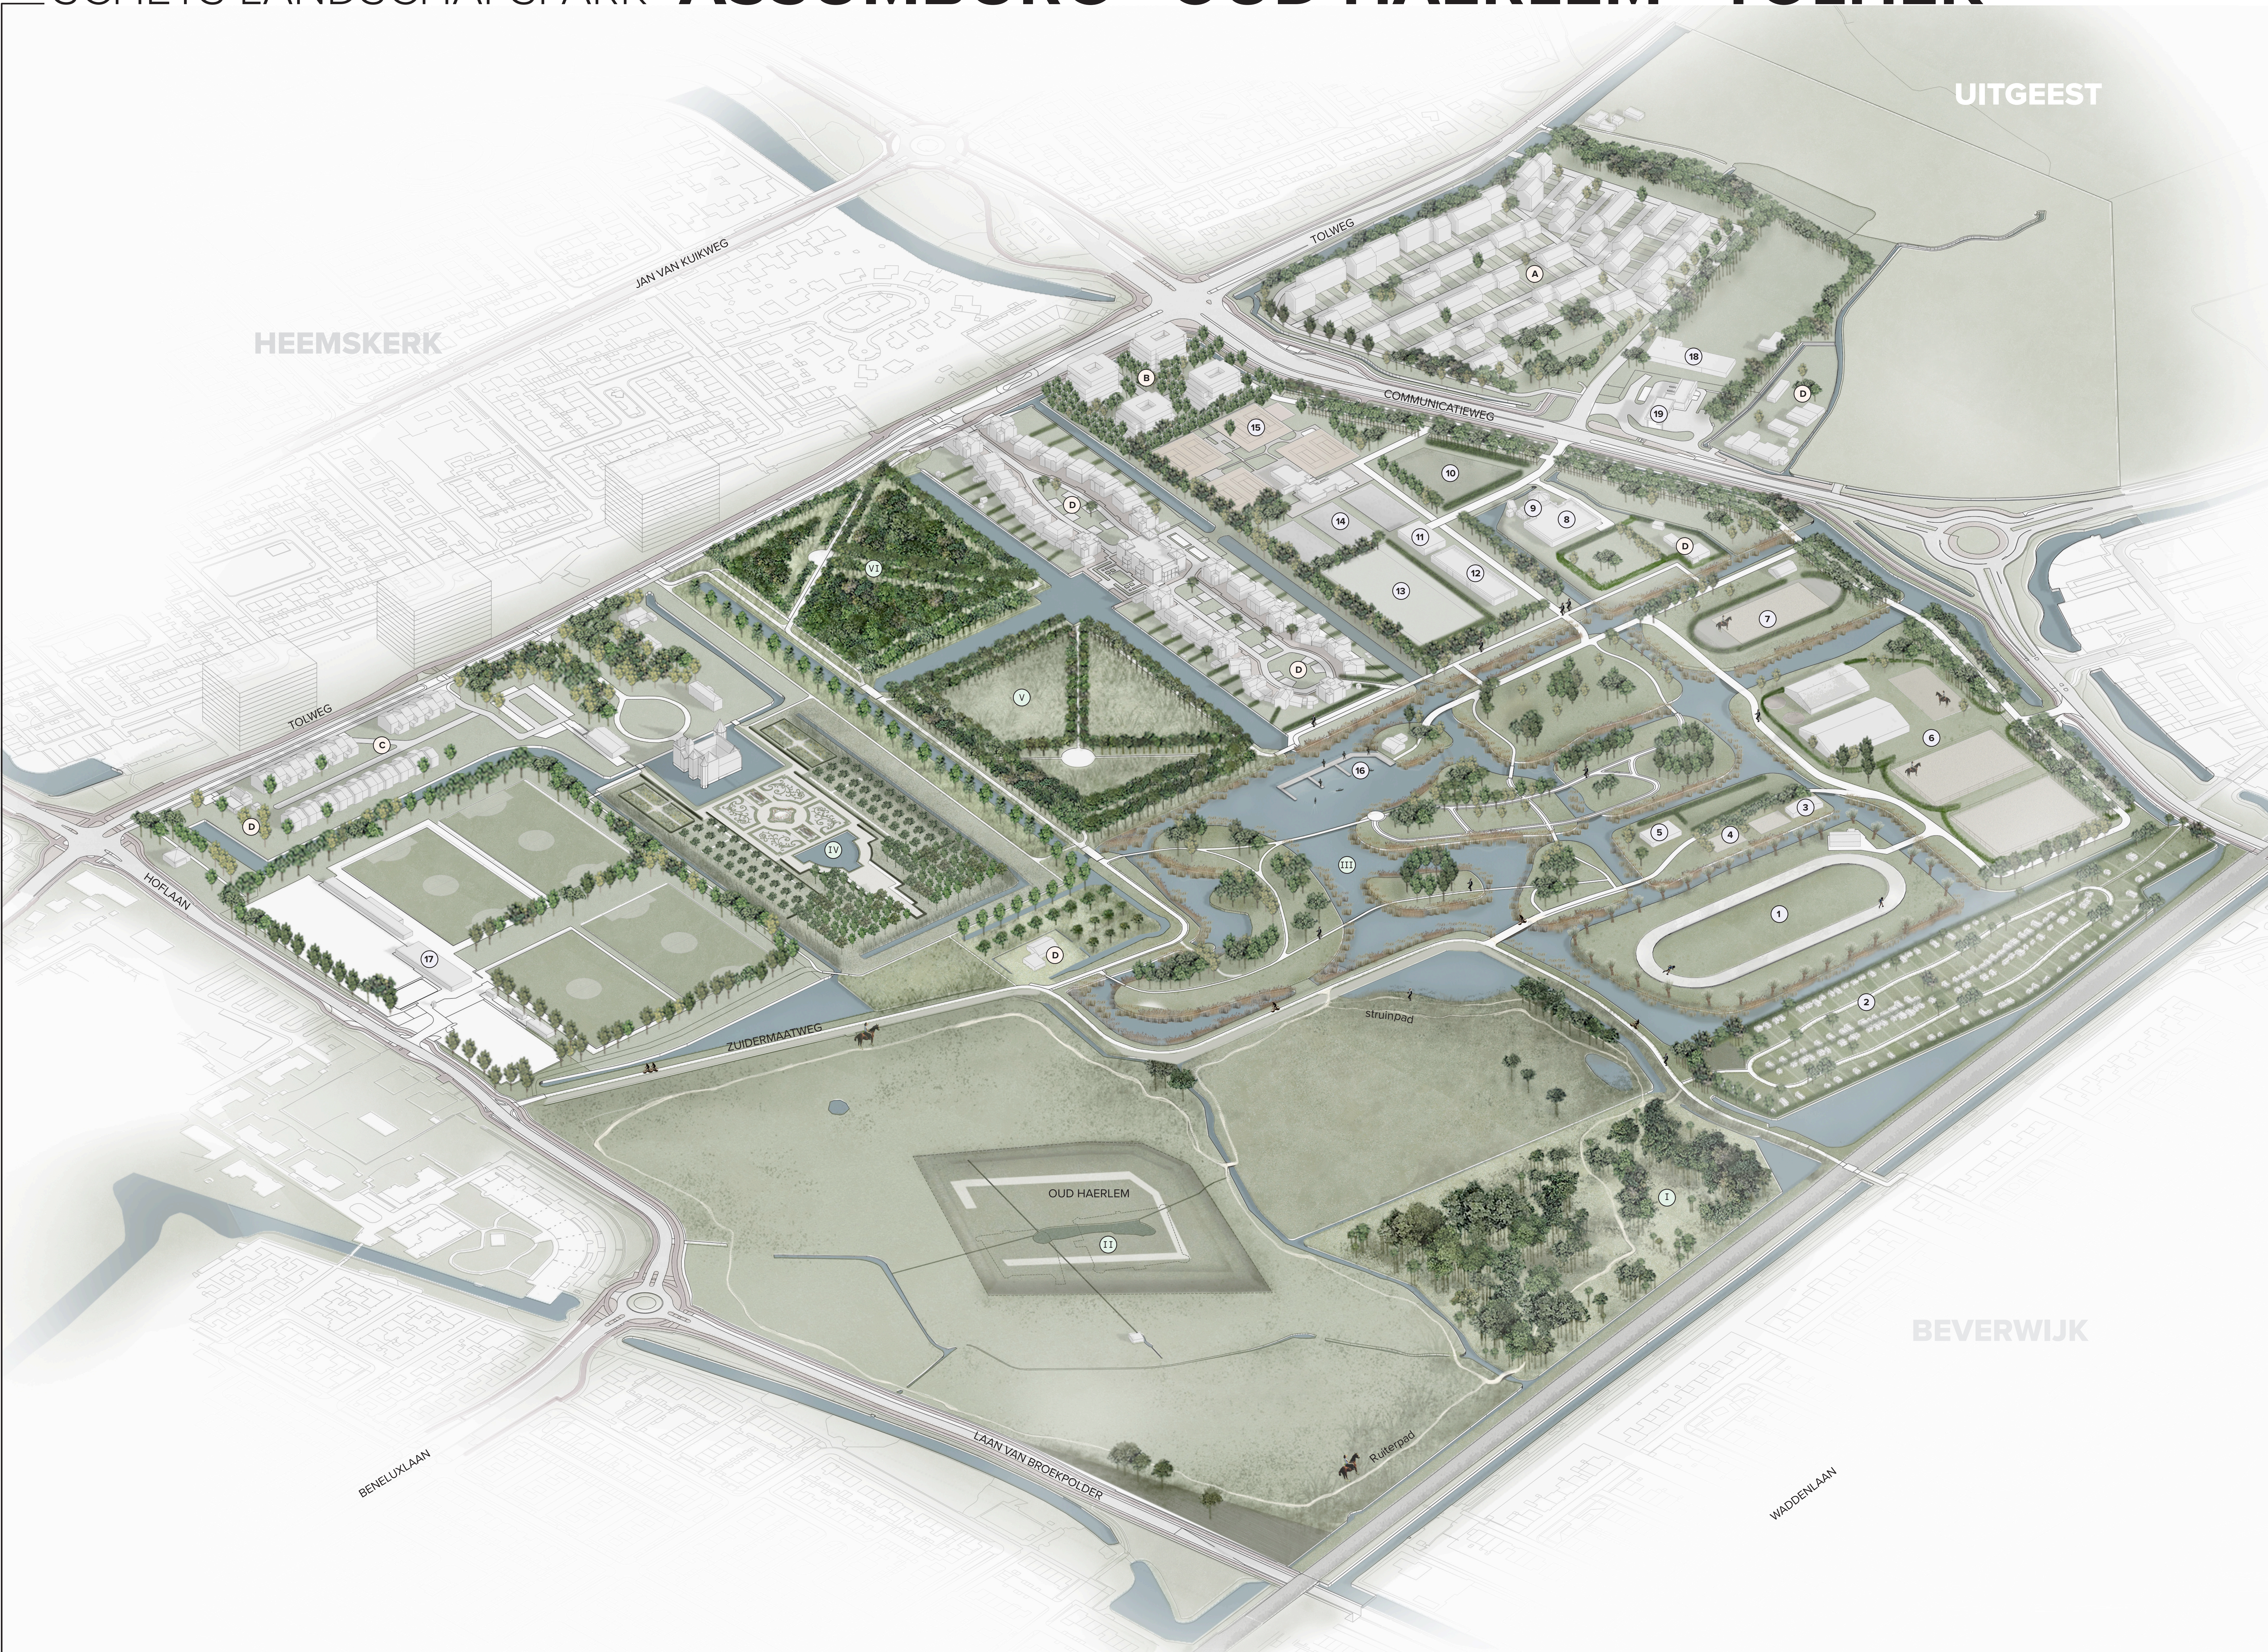

SCHETS LANDSCHAPSPARK ASSUMBURG OUD HAERLEM TOLHEK

- FUNCTIES EN VERENIGINGEN**
1. Skelerbaan en IJclub Kees Jongert
 2. De Akermaat
 3. Kennemer Wijn en Bier Gilde
 4. Bonne Chance Club de Petanque
 5. Scouting
 6. Schimmelkroft
 7. Rijvereniging De Commandeurs
 8. Skicentrum Heemskerk
 9. Restaurant Spijkers
 10. VDH Kringroep Kennemerland
 11. Clubhuis HBSV / De vrijheid
 12. Schietsportvereniging de vrijheid heemskerk
 13. Handboogschietveld
 14. DSS Handbal
 15. HTV Assumburg
 16. SMG IJmond
 17. ODIN'59
 18. IJmond werkt
 19. Shell tankstation

- WONEN**
- A. Tolhek buurt ca. 170 woningen
 - B. De Tol ca. 80 appartementen
 - C. Assumergaarden ca. 38 woningen
 - D. Bestaande particuliere woningen

- OPENBARE PARKELEMENTEN**
- I. Natuurpark
 - II. Archeologisch park Oud Haerlem
 - III. Waterpark Het OerIJ
 - IV. Kasteeltuin
 - V. Stijlpark
 - VI. Stijlbos
 - VII. Uitkijkpunt Oud Haerlem

- Functie blijft op bestaande locatie
- Nieuwe of verplaatste functie in park Assumburg

SCHETS LANDSCHAPSPARK ASSUMBURG OUD HAERLEM TOLHEK

Schets opgesteld in co-creatie stakeholders van Assumburg Oud Haerlem en Tolhek