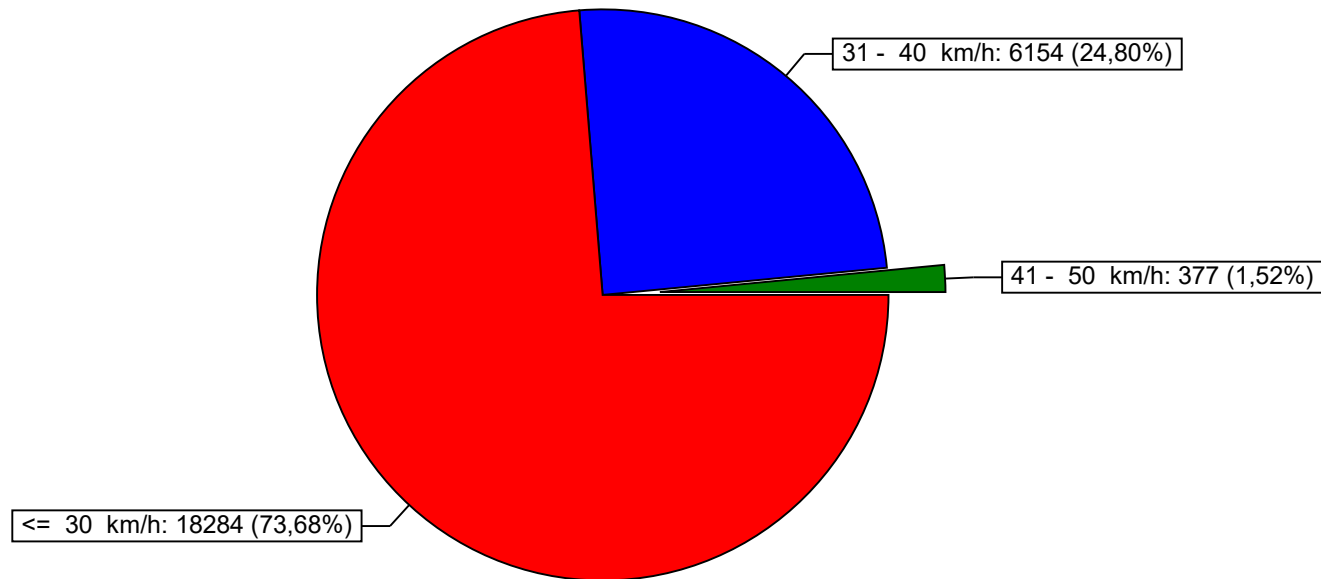

Frequentieanalyse

Meetplaats:	Bewerker:
Begin van de analyse dinsdag 28 januari 2020, 14:00	Einde van de analyse woensdag 19 februari 2020, 09:16
Opmerking	