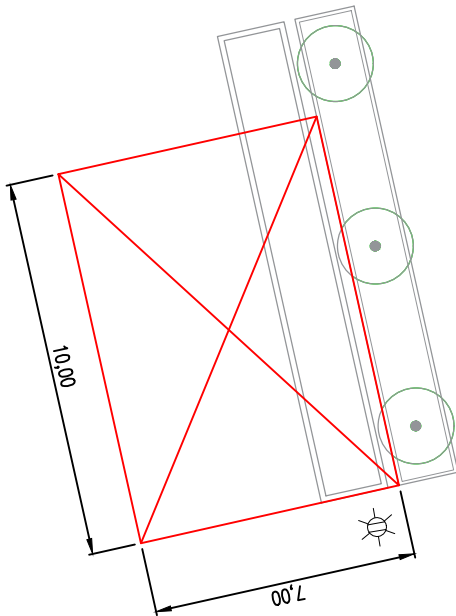

4-4A

Kerkplein

Maerten van Heemskerckstraat

Standplaats kerkplein (westzijde)  
Schaal 1:200

k

k

k

k