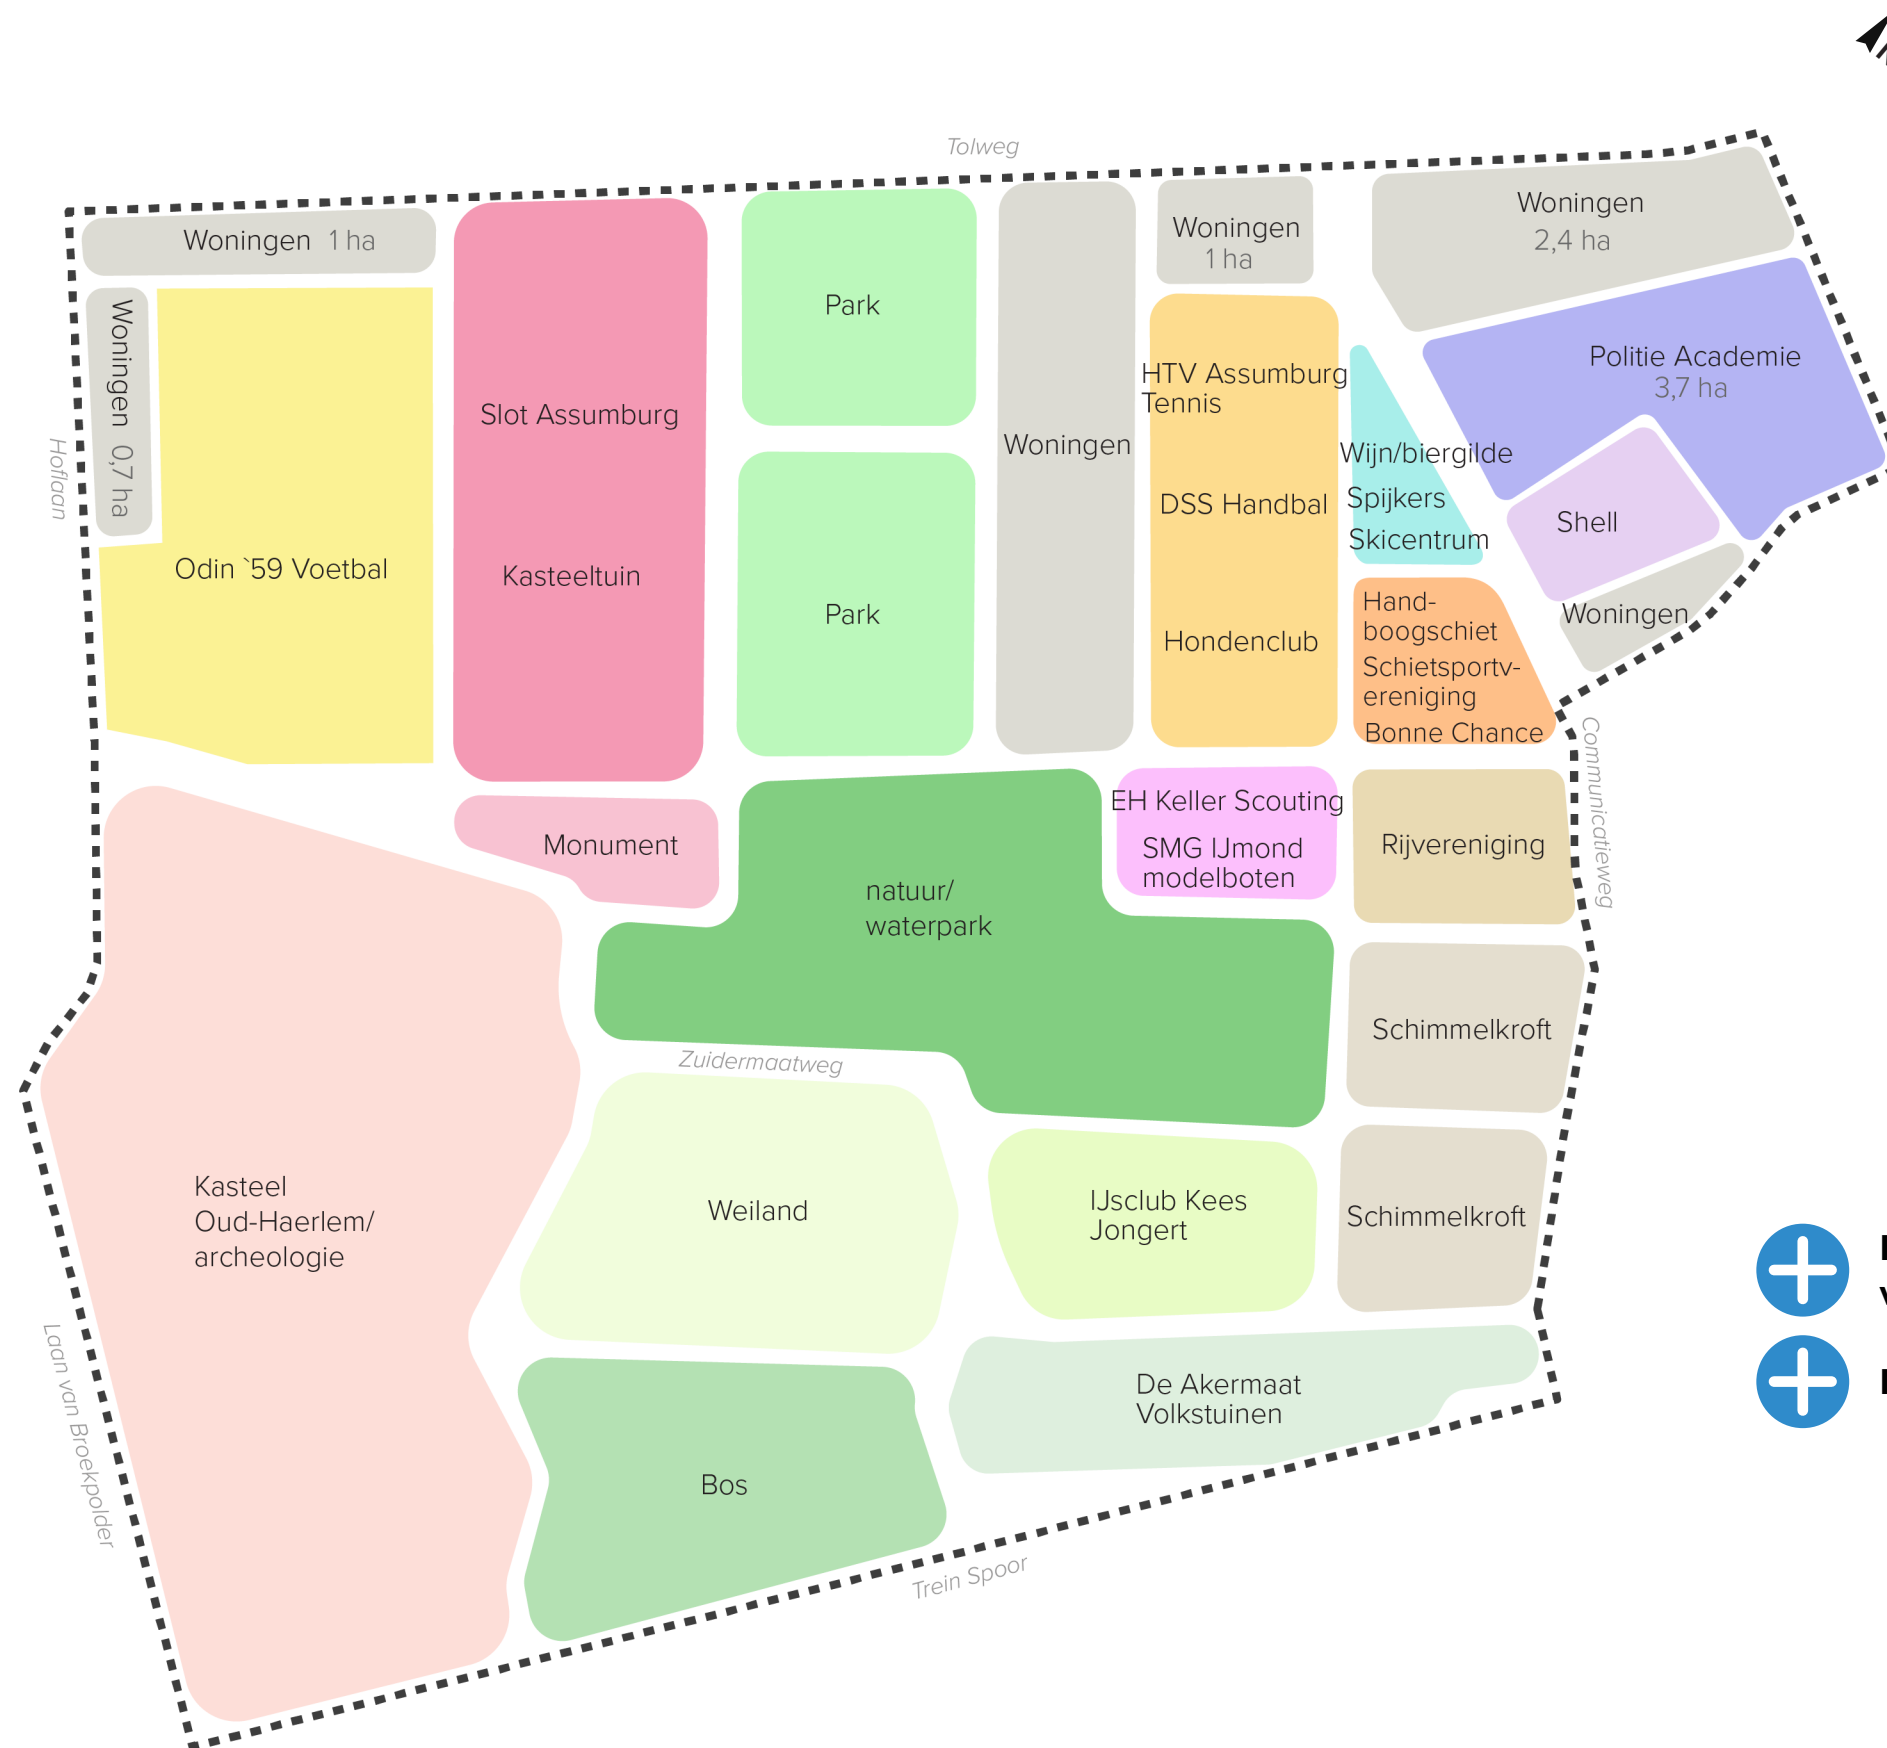

# OPTIE 01

 **Grote woonwijk in Tolhek**

 **Politie Training Centrum moet elders locatie vinden**

# OPTIE 02

 **Goede maat voor Politie Training Centrum op Tolhek**

 **Huisvesting tegenover industrie/bedrijfsgebied**

 **Huisvesting ver van infrastructuur voor openbaar vervoer**

 **Huisvesting losgekoppeld van bestaand stedelijk weefsel**

# OPTIE 03

-  **Huisvesting die sfeer en karakter van Tolweg verbeterd**
-  **Modelboten dichterbij het waterpark**

# OPTIE 04

 **Groter natuur-/parkgebied**

 **Grotere woonwijk in Tolhek**

 **Shell moet verhuizen naar een andere locatie**

 **Politie Academie moet verhuizen naar andere locatie**