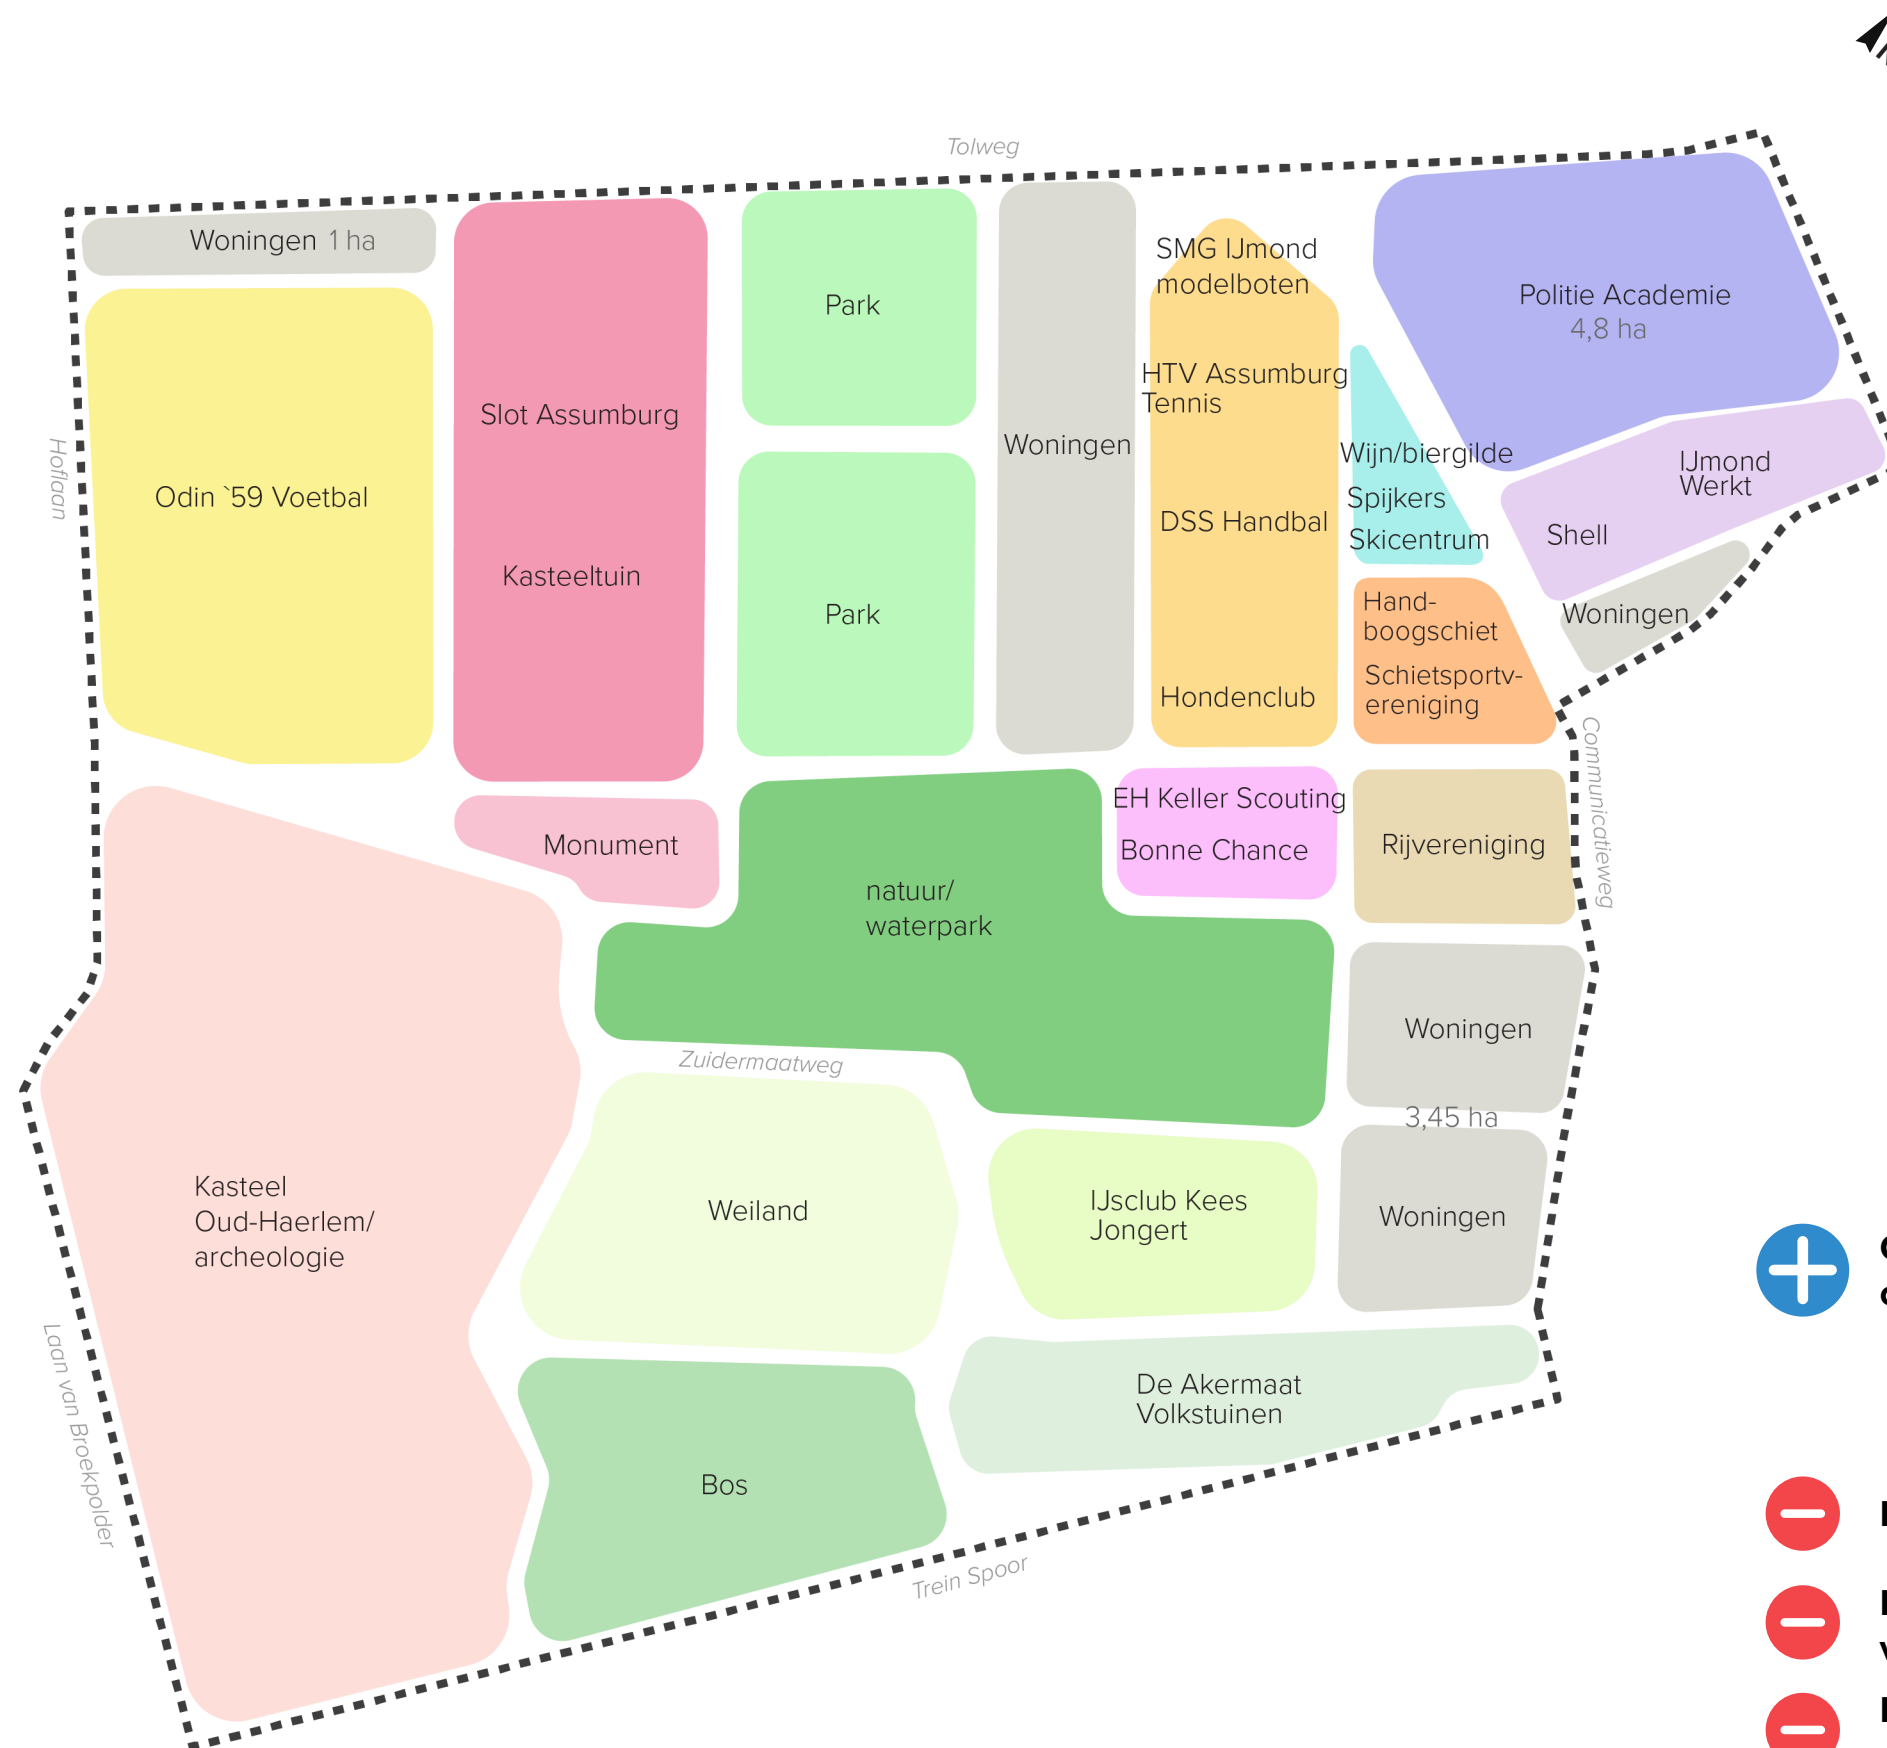

# OPTIE 01

 **Grote woonwijk in Tolhek**

 **Politie Training Centrum moet elders locatie vinden**

# OPTIE 02

 **Goede maat voor Politie Training Centrum op Tolhek**

 **Huisvesting tegenover industrie/bedrijfsgebied**

 **Huisvesting ver van infrastructuur voor openbaar vervoer**

 **Huisvesting losgekoppeld van bestaand stedelijk weefsel**

# OPTIE 03

-  **Huisvesting die sfeer en karakter van Tolweg verbeterd**
-  **Modelboten dichterbij het waterpark**

# OPTIE 04

 **Groter natuur-/parkgebied**

 **Grotere woonwijk in Tolhek**

 **Shell moet verhuizen naar een andere locatie**

 **Politie Academie moet verhuizen naar andere locatie**