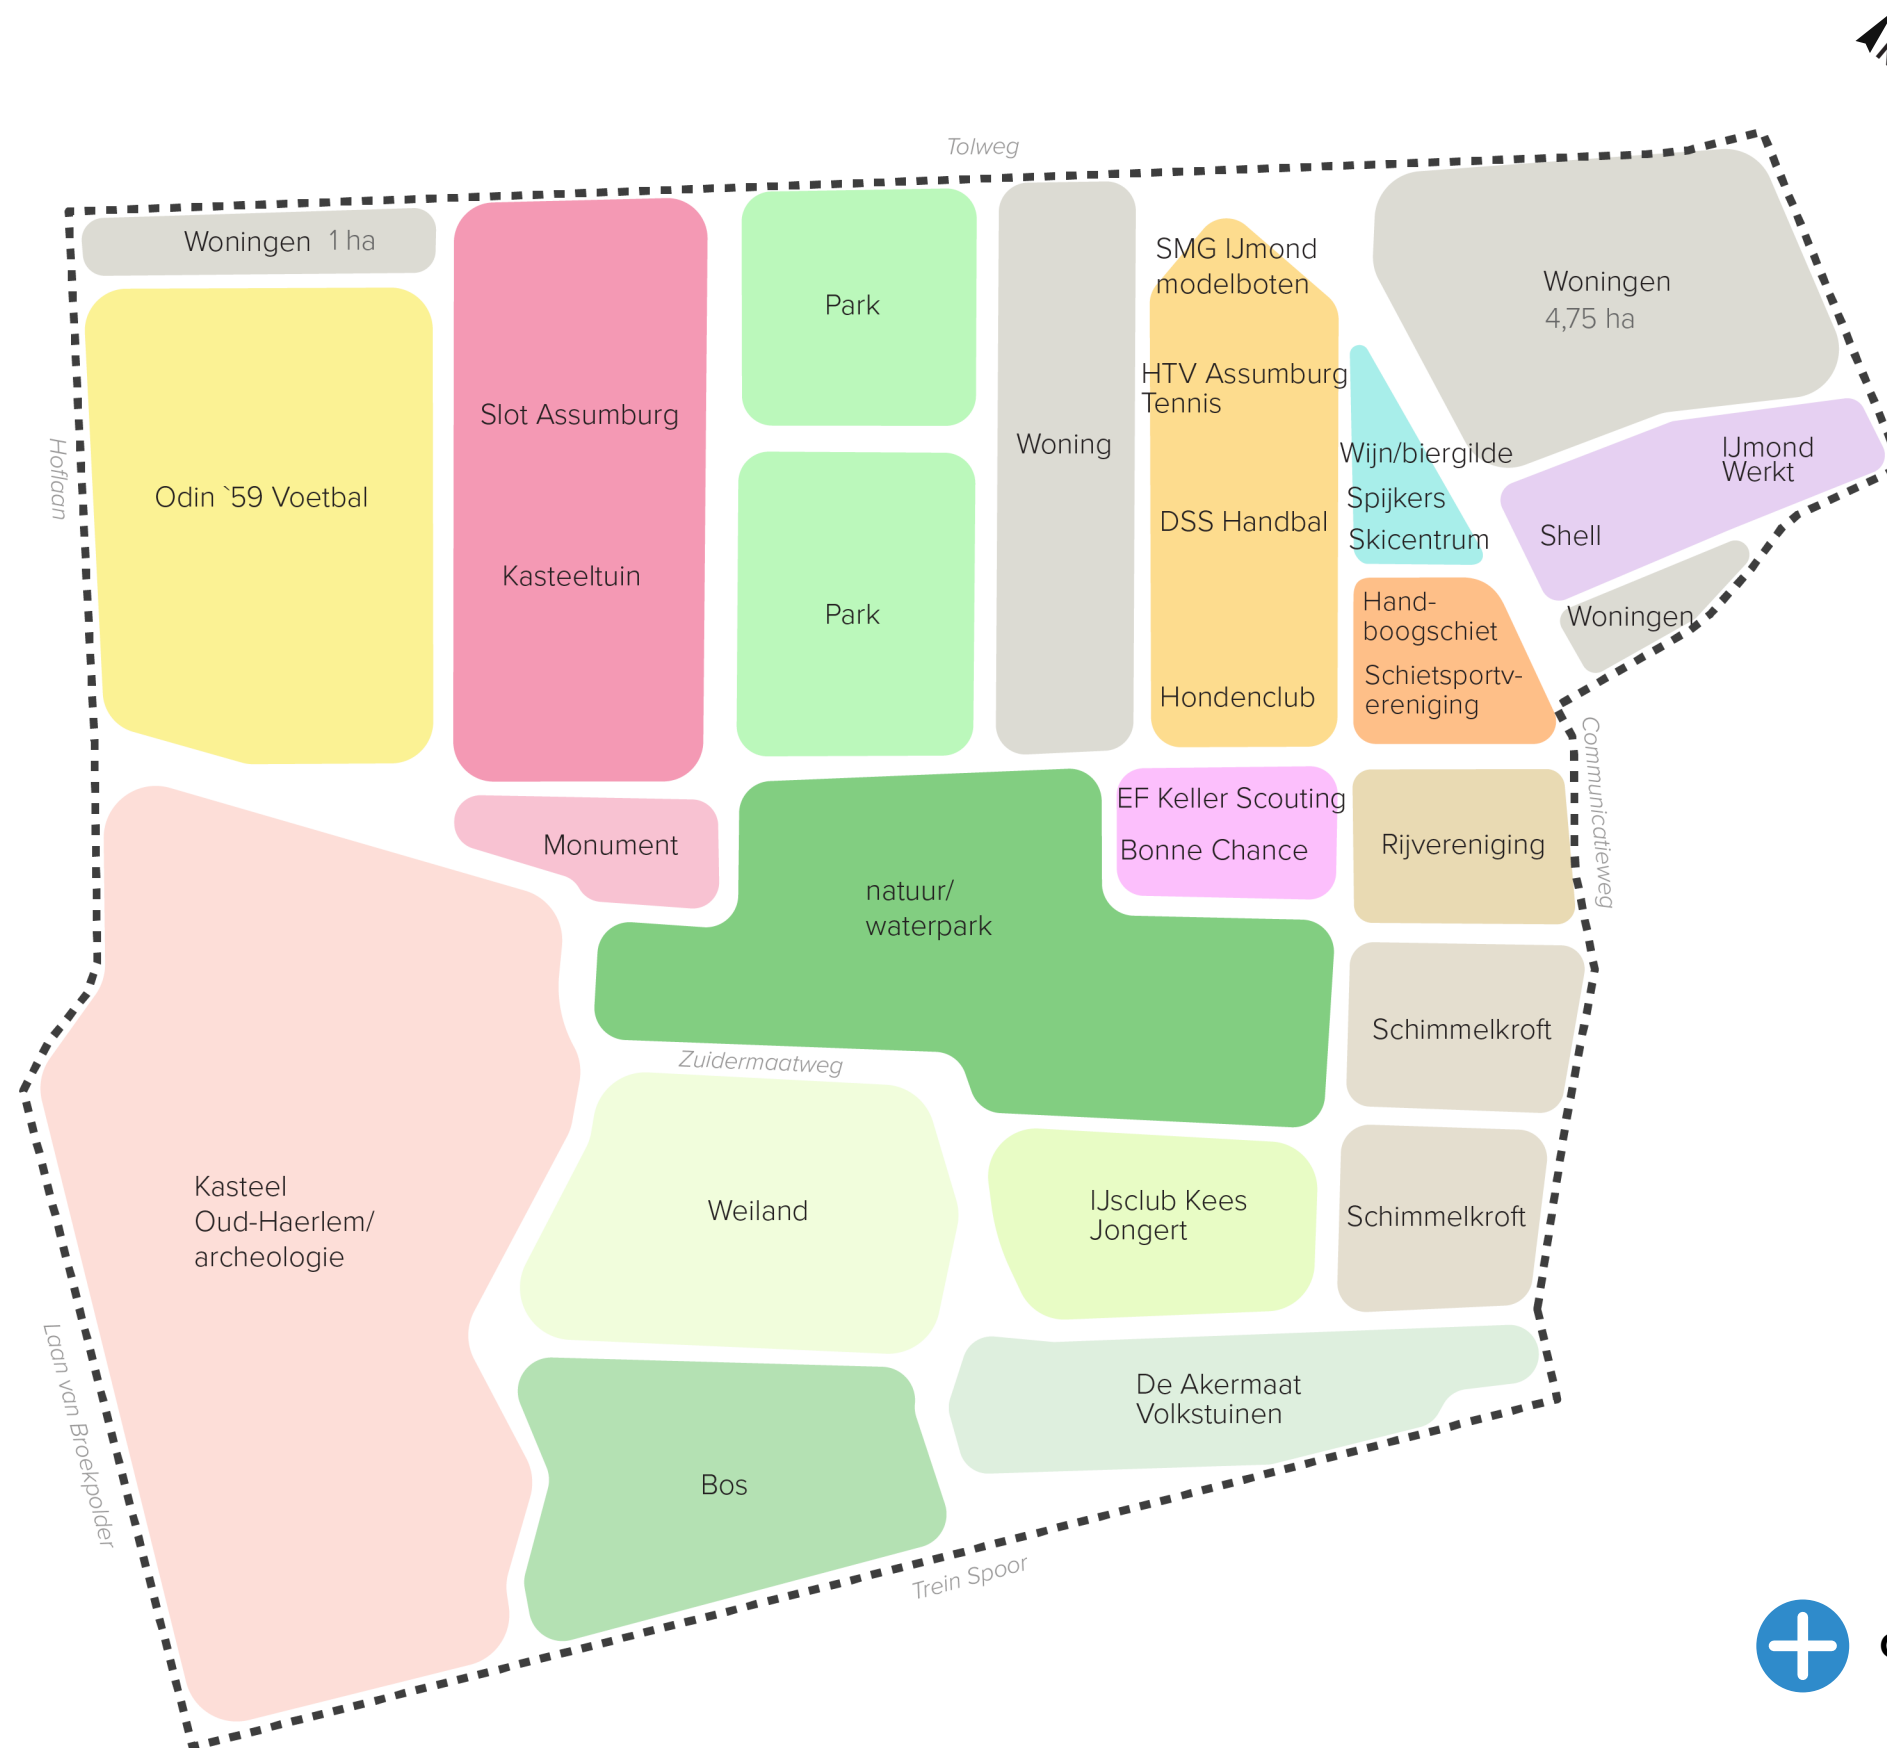

# OPTIE 01

 **Grote woonwijk in Tolhek**

 **Politie Training Centrum moet elders locatie vinden**

# OPTIE 02

 **Goede maat voor Politie Training Centrum op Tolhek**

 **Huisvesting tegenover industrie/bedrijfsgebied**

 **Huisvesting ver van infrastructuur voor openbaar vervoer**

 **Huisvesting losgekoppeld van bestaand stedelijk weefsel**

# OPTIE 03

-  **Huisvesting die sfeer en karakter van Tolweg verbeterd**
-  **Modelboten dichterbij het waterpark**

# OPTIE 04

 **Groter natuur-/parkgebied**

 **Grotere woonwijk in Tolhek**

 **Shell moet verhuizen naar een andere locatie**

 **Politie Academie moet verhuizen naar andere locatie**