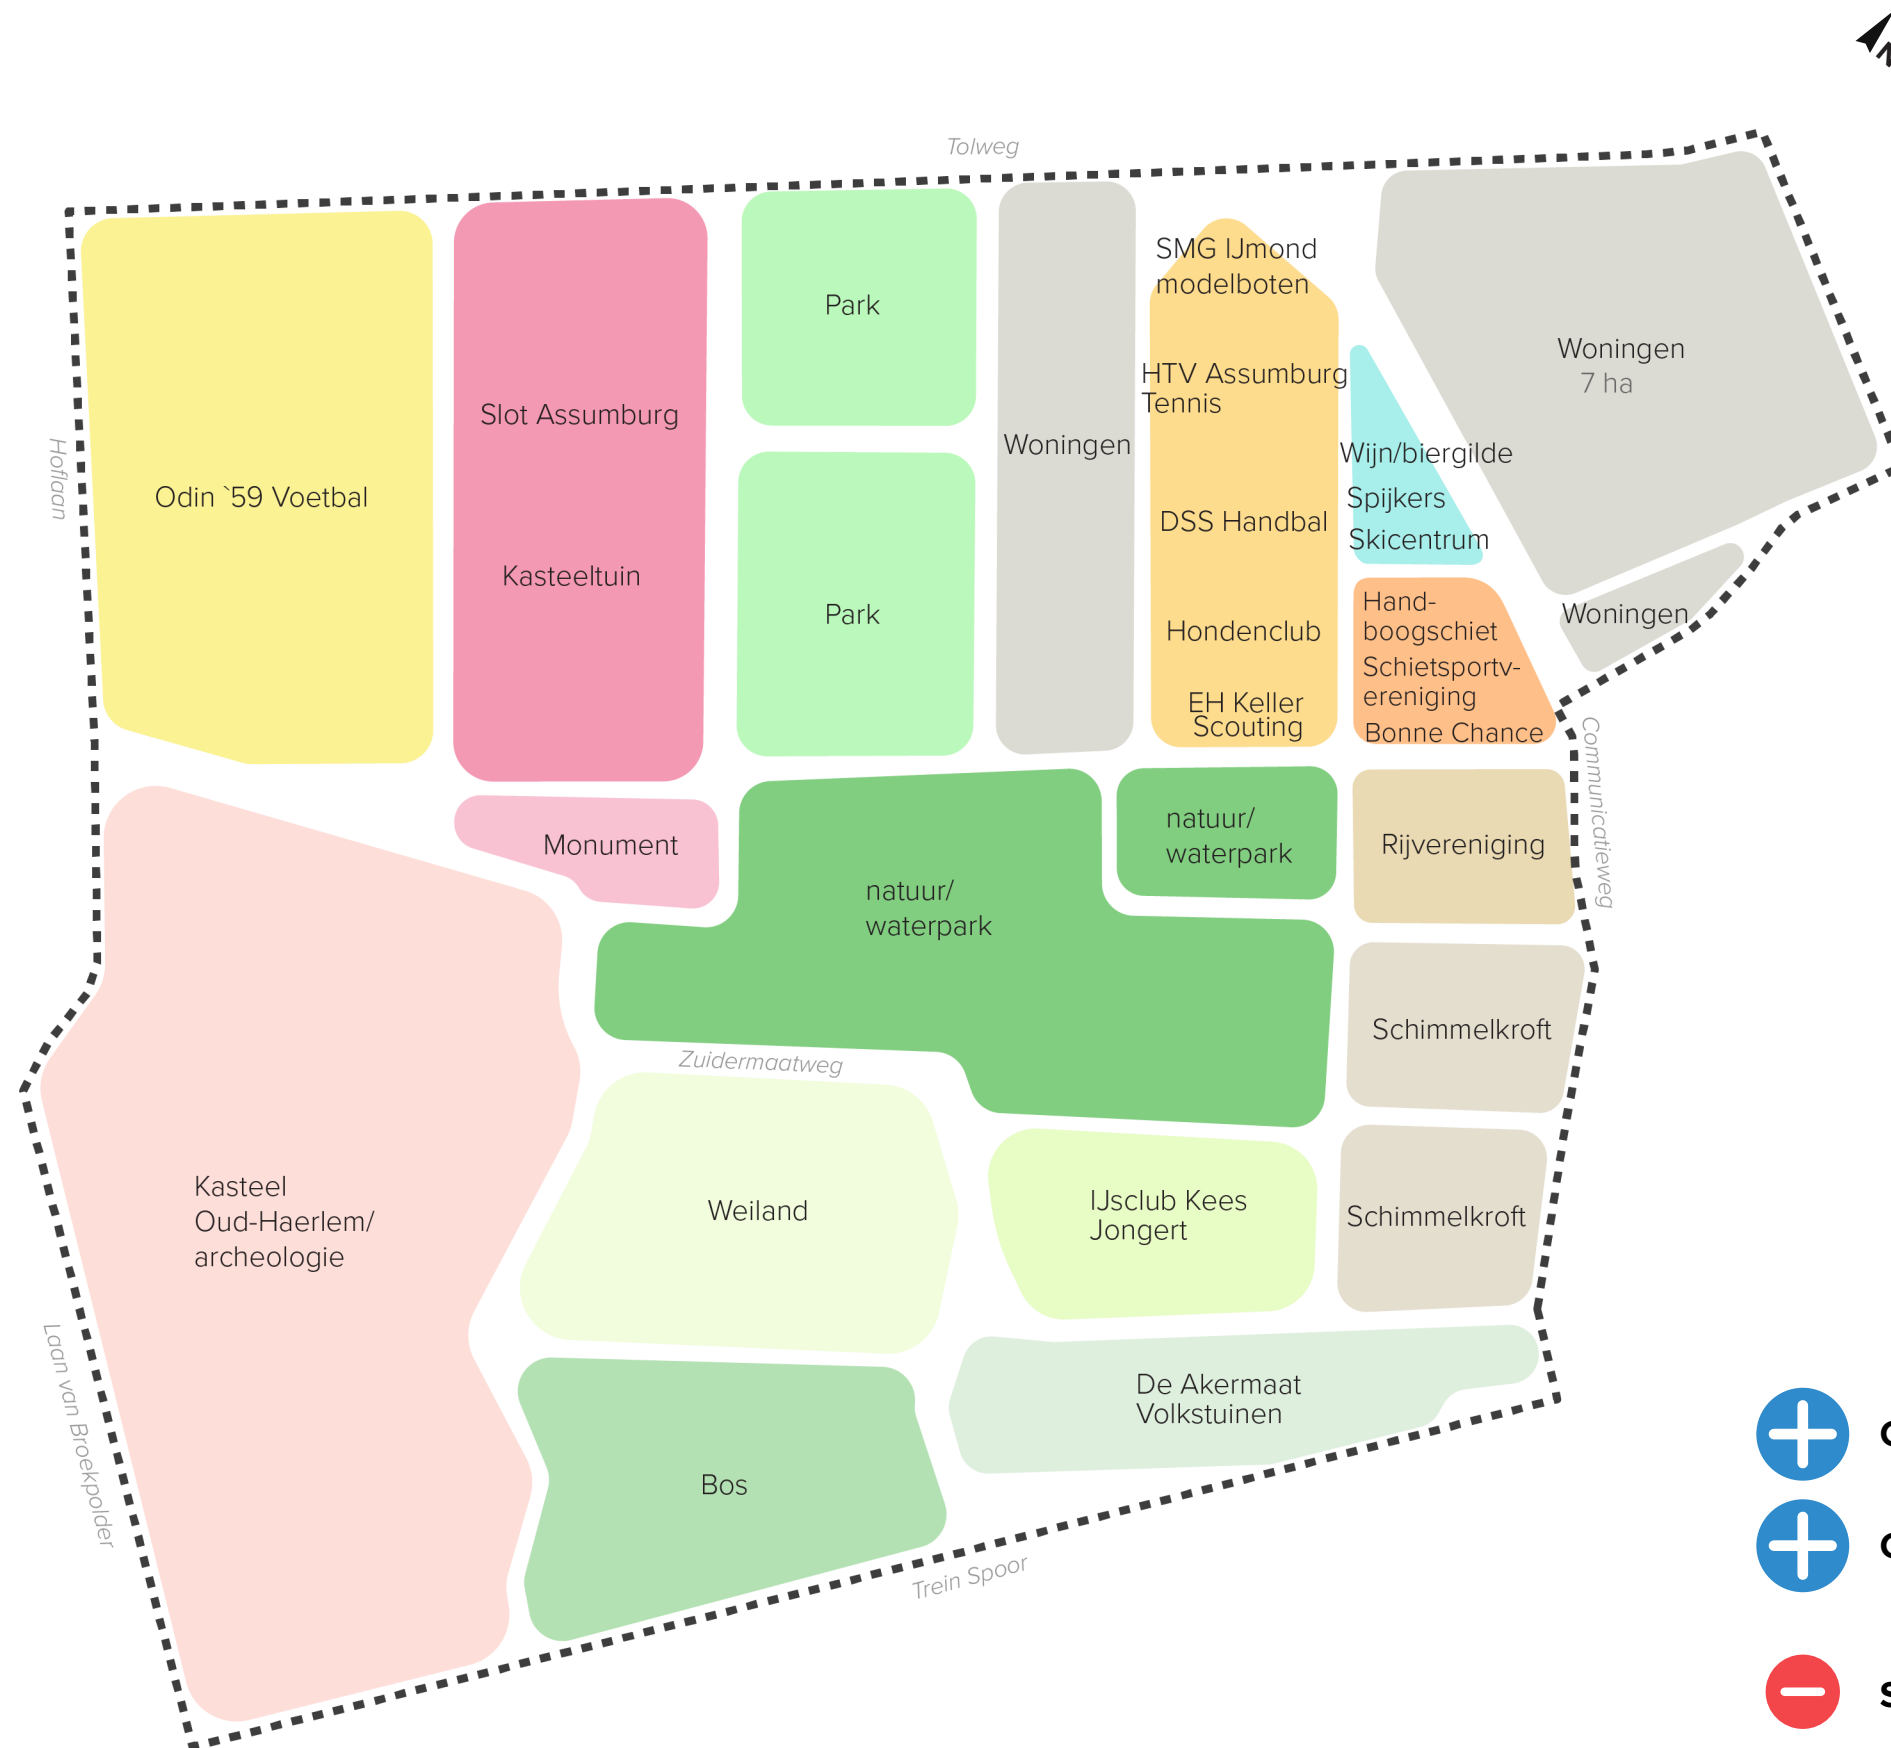

# OPTIE 01

 **Grote woonwijk in Tolhek**

 **Politie Training Centrum moet elders locatie vinden**

# OPTIE 02

 **Goede maat voor Politie Training Centrum op Tolhek**

 **Huisvesting tegenover industrie/bedrijfsgebied**

 **Huisvesting ver van infrastructuur voor openbaar vervoer**

 **Huisvesting losgekoppeld van bestaand stedelijk weefsel**

# OPTIE 03

-  **Huisvesting die sfeer en karakter van Tolweg verbeterd**
-  **Modelboten dichterbij het waterpark**

# OPTIE 04

 **Groter natuur-/parkgebied**

 **Grotere woonwijk in Tolhek**

 **Shell moet verhuizen naar een andere locatie**

 **Politie Academie moet verhuizen naar andere locatie**