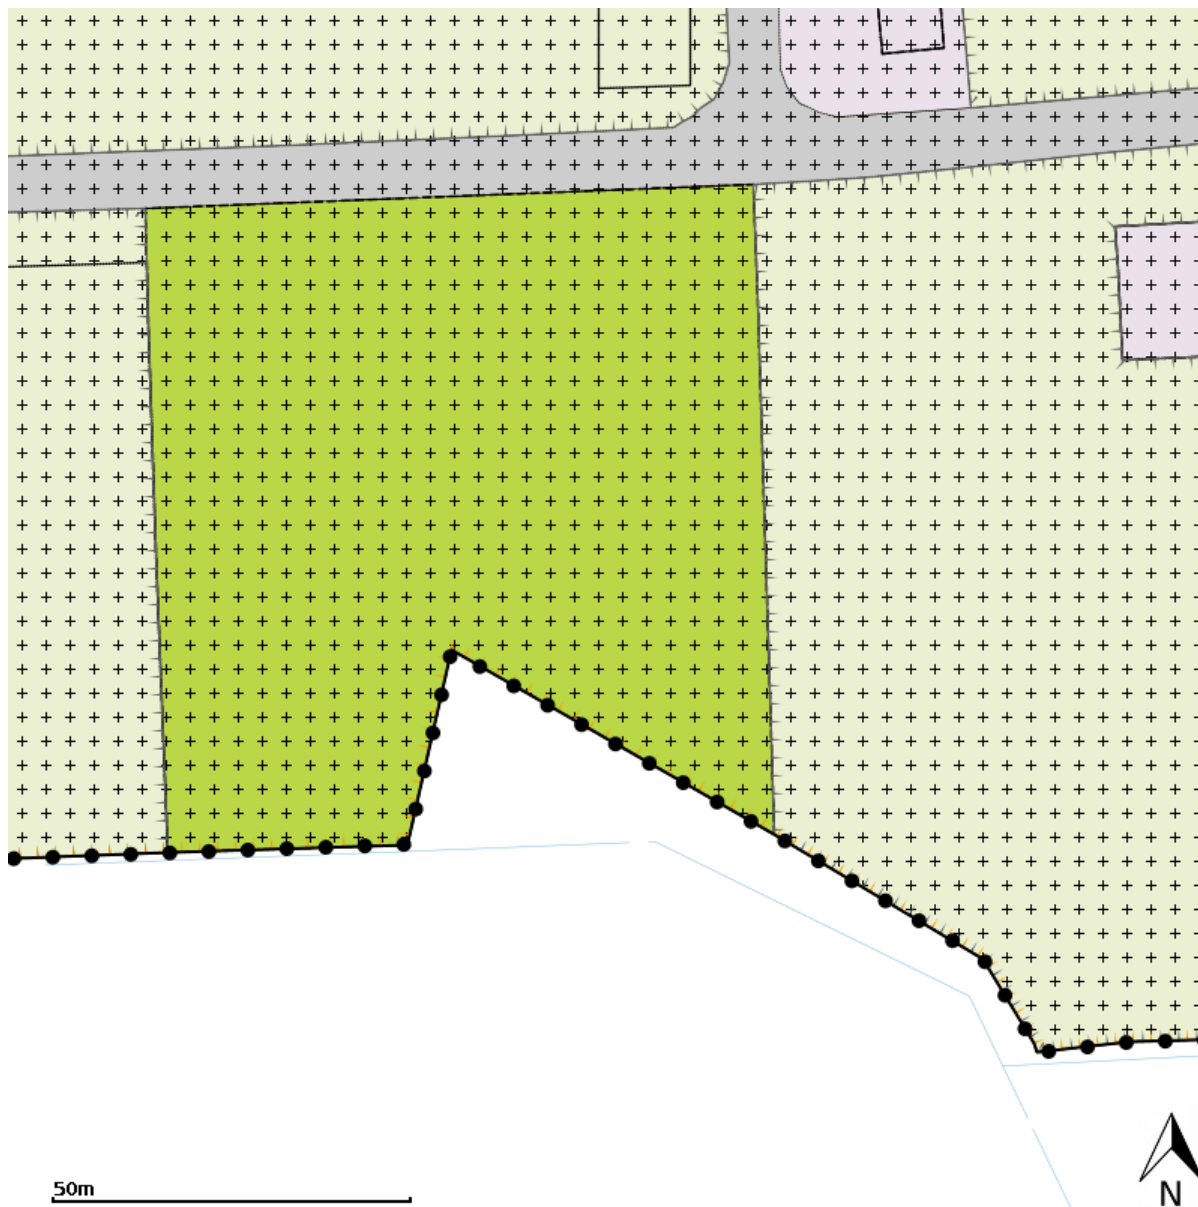

Plannaam: Bestemmingsplan Heemskerk Buitengebied 2015

Datum afdruk: 2022-11-06

Naam overheid: gemeente Heemskerk

IMRO-versie: IMRO2012

Type plan: bestemmingsplan

Plan datum: 2015-12-17

Planidn: NL.IMRO.0396.BPbuitengebied2015-VA01

Planstatus: vastgesteld

Dossierstatus: geheel in werking

Disclaimer: Er kunnen op geen enkele wijze rechten worden ontleend aan, noch aanspraak gemaakt worden op de inhoud van deze afdruk. Hoewel bij de samenstelling van de inhoud van deze afdruk de grootst mogelijke zorgvuldigheid wordt betracht, bestaat de mogelijkheid dat bepaalde informatie (na verloop van tijd) verouderd is of niet (meer) correct is. Het Kadaster is niet aansprakelijk voor de eventuele schade die zou kunnen voortvloeien uit het gebruik van gegevens van de afdruk.

Legenda

 plangebied

Enkelbestemmingen

-  agrarisch
-  agrarisch met waarden
-  bedrijf
-  bedrijventerrein
-  bos
-  centrum
-  cultuur en ontspanning
-  detailhandel
-  dienstverlening
-  gemengd
-  groen
-  horeca
-  kantoor
-  maatschappelijk
-  natuur
-  overig
-  recreatie
-  sport
-  tuin
-  verkeer
-  water
-  wonen
-  woongebied

Dubbelbestemmingen

-  waterstaat
-  leiding
-  waarde

Bouwvlakken

 bouwvlak

Gebiedsaanduidingen

-  geluidzone
-  luchtvaartverkeerzone
-  vrijwaringszone
-  milieuzone
-  veiligheidszone
-  wetgevingzone
-  reconstructiewetzone
-  overige zone