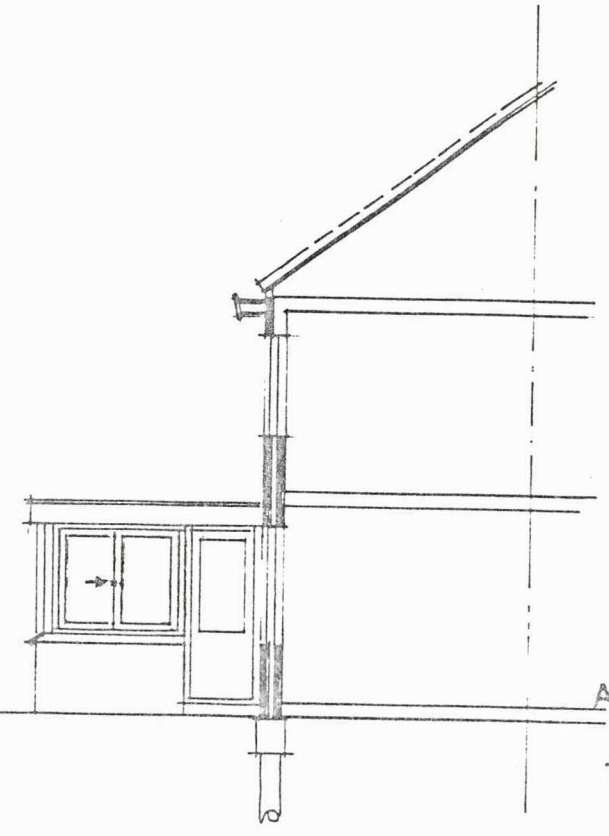

bestaande  
achtergevel.

\* gevelsteen : donkerrood  
kozijnen / ramen : donkerbruin  
boeidelen , gebr. wit.

gewijzigde  
achtergevel.

  
Alg. W.B.V. DE IJMOND  
Griegstraat 15  
1962 RJ HEEMSKERK  
Tel. 02510 - 33670