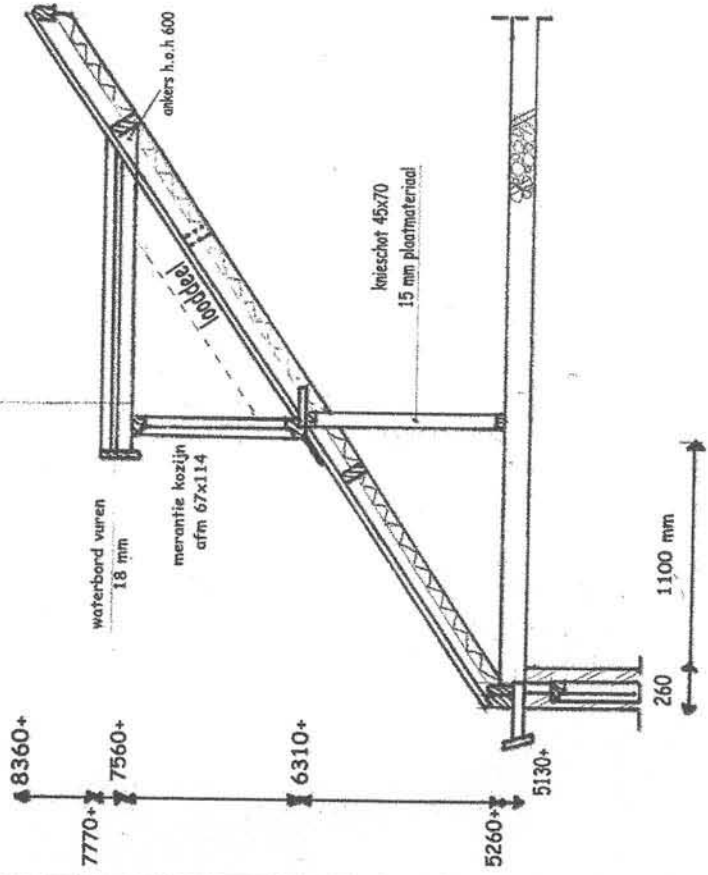

opstand 70 mm  
dakbedekking  
20mm g en g delen  
balklaag 45x120  
gipsplaat 9,5 mm

dakkapel bestaand  
Doorsnede A-A

opstand 70 mm  
dakbedekking  
70mm handschuim isolatie  
dampdichte folie  
18mm underlayment  
balklaag 45x120  
gipsplaat 9,5 mm

dakkapel nieuw  
Doorsnede B-B