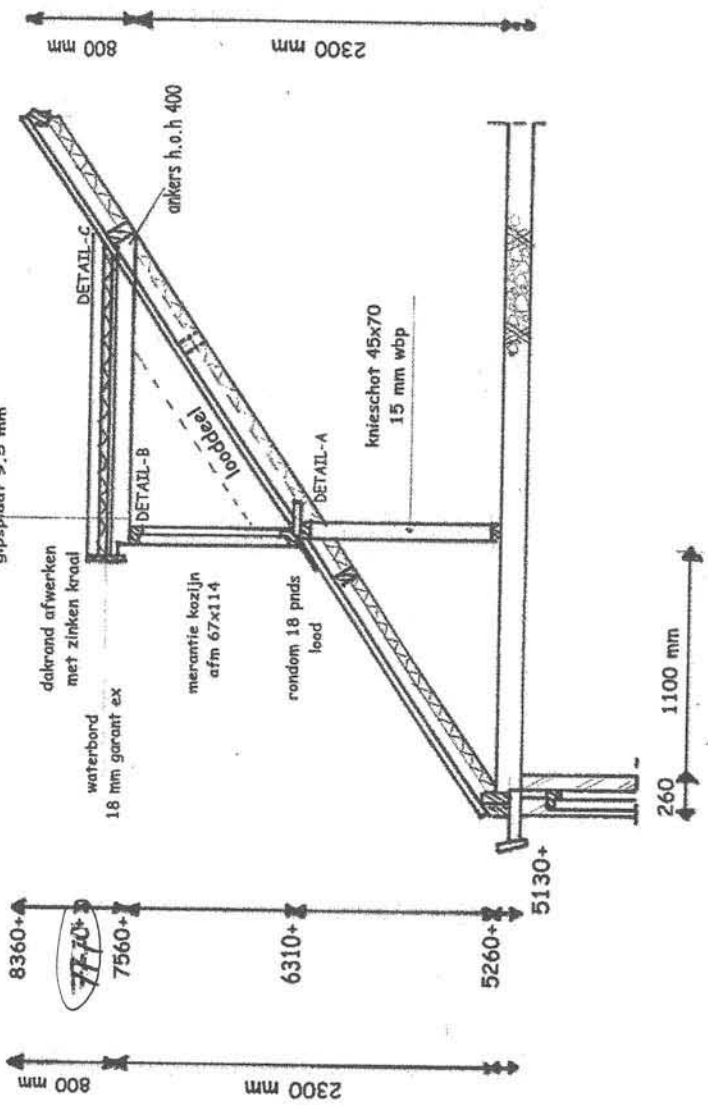

opstand 70 mm  
dakbedekking  
20mm g en g delen  
balklaag 45x120  
gipsplaat 9,5 mm

dakkapel bestaand  
Doorsnede A-A

opstand 70 mm  
dakbedekking  
70mm handschuim isolatie  
dampdichte folie  
18mm underlayment  
balklaag 45x120  
gipsplaat 9,5 mm

dakkapel nieuw  
Doorsnede B-B