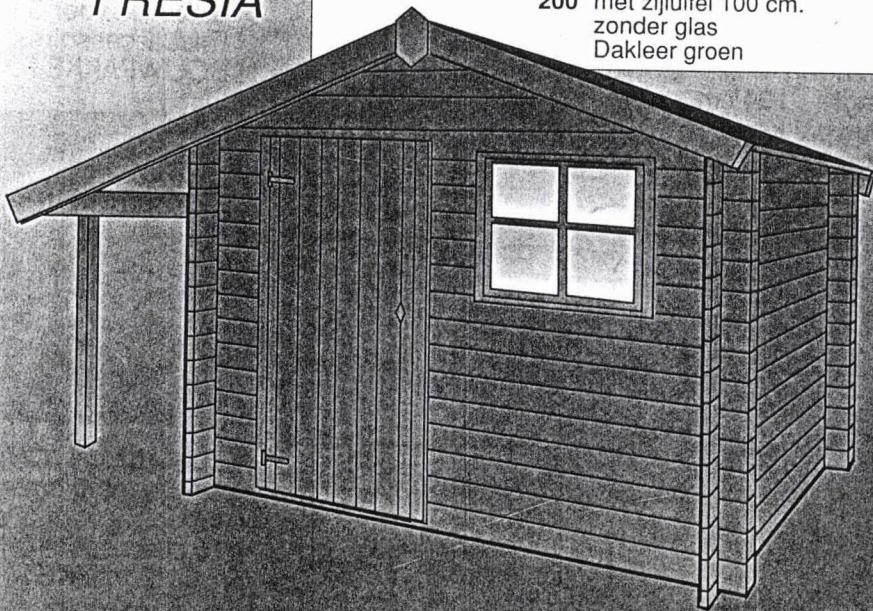

1.66 wandhoogte

diepte 2.00 mtr

breedte 2.60

voorzijde + zijkant

zijkant + luifel

260

200

Type 'FRESIA'
Houtdikte : 19 mm.
Afmeting :
260 x 200 cm. buitenmaat
236 x 176 cm. binnenmaat
Nokhoogte 205 cm.
Wandhoogte 166 cm.
1 deur zonder venster
1 vast venster voorzijde
met zijluifel 100 cm.
zonder glas
Dakleer groen

FRESIA