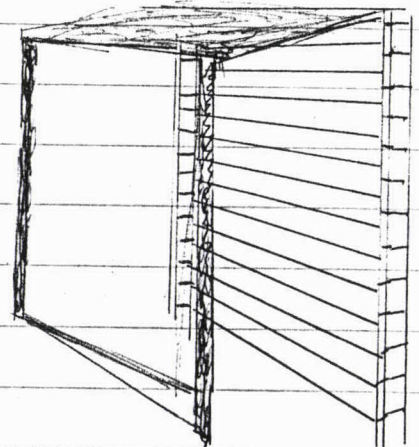

1.66 wandhoogte

diepte 2.00 mtr

breedte 2.60

voorzijde + zijkant

zijkant + luifel

260

200

Type 'FRESIA'
Houtdikte : 19 mm.
Afmeting :
260 x 200 cm. buitenmaat
236 x 176 cm. binnenmaat
Nokhoogte 205 cm.
Wandhoogte 166 cm.
1 deur zonder venster
1 vast venster voorzijde
met zijluifel 100 cm.
zonder glas
Dakleer groen

FRESIA