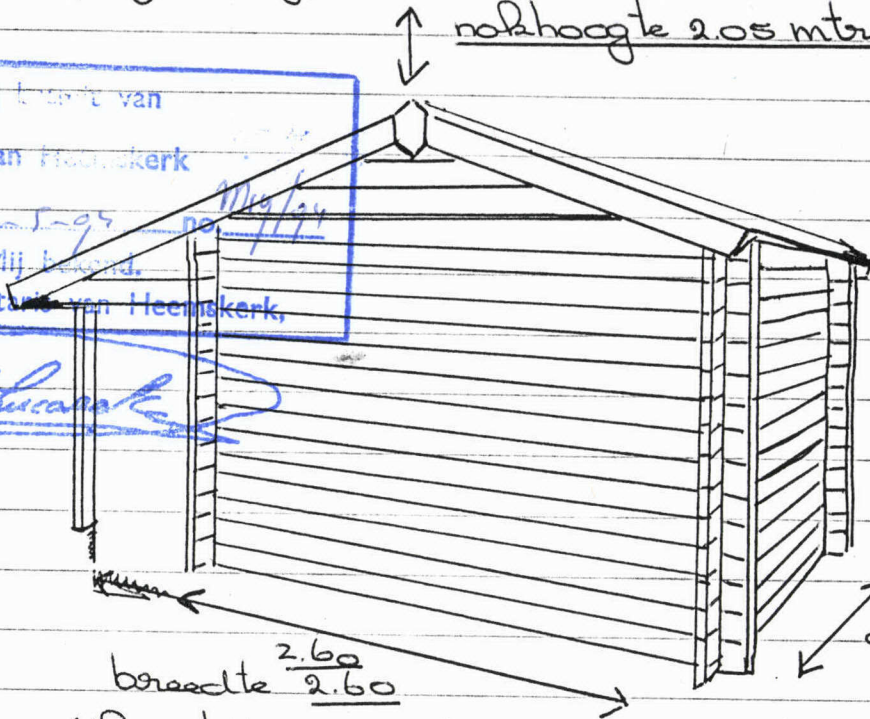

schuur Fresia (luifel zowel links als rechts te plaatsen)

achterzijde + zijkant

nokhoogte 2.05 mtr

Behoort bij ... van  
de Raad  
B. en W. van Heemskerk  
dd. 16-5-95 no. 119/95  
Mij. bevoegd.  
De Secretaris van Heemskerk,

*H. Kucarska*

1.66 wandhoogte

diepte 2.00 mtr

breedte 2.60

voorzijde + zijkant

zijkant + luifel

260

200

Type 'FRESIA'  
Houtdikte : 19 mm.  
Afmeting :  
260 x 200 cm. buitenmaat  
236 x 176 cm. binnenmaat  
Nokhoogte 205 cm.  
Wandhoogte 166 cm.  
1 deur zonder venster  
1 vast venster voorzijde  
met zijluifel 100 cm.  
zonder glas  
Dakleer groen

**FRESIA**

luifelbreedte 1mtr