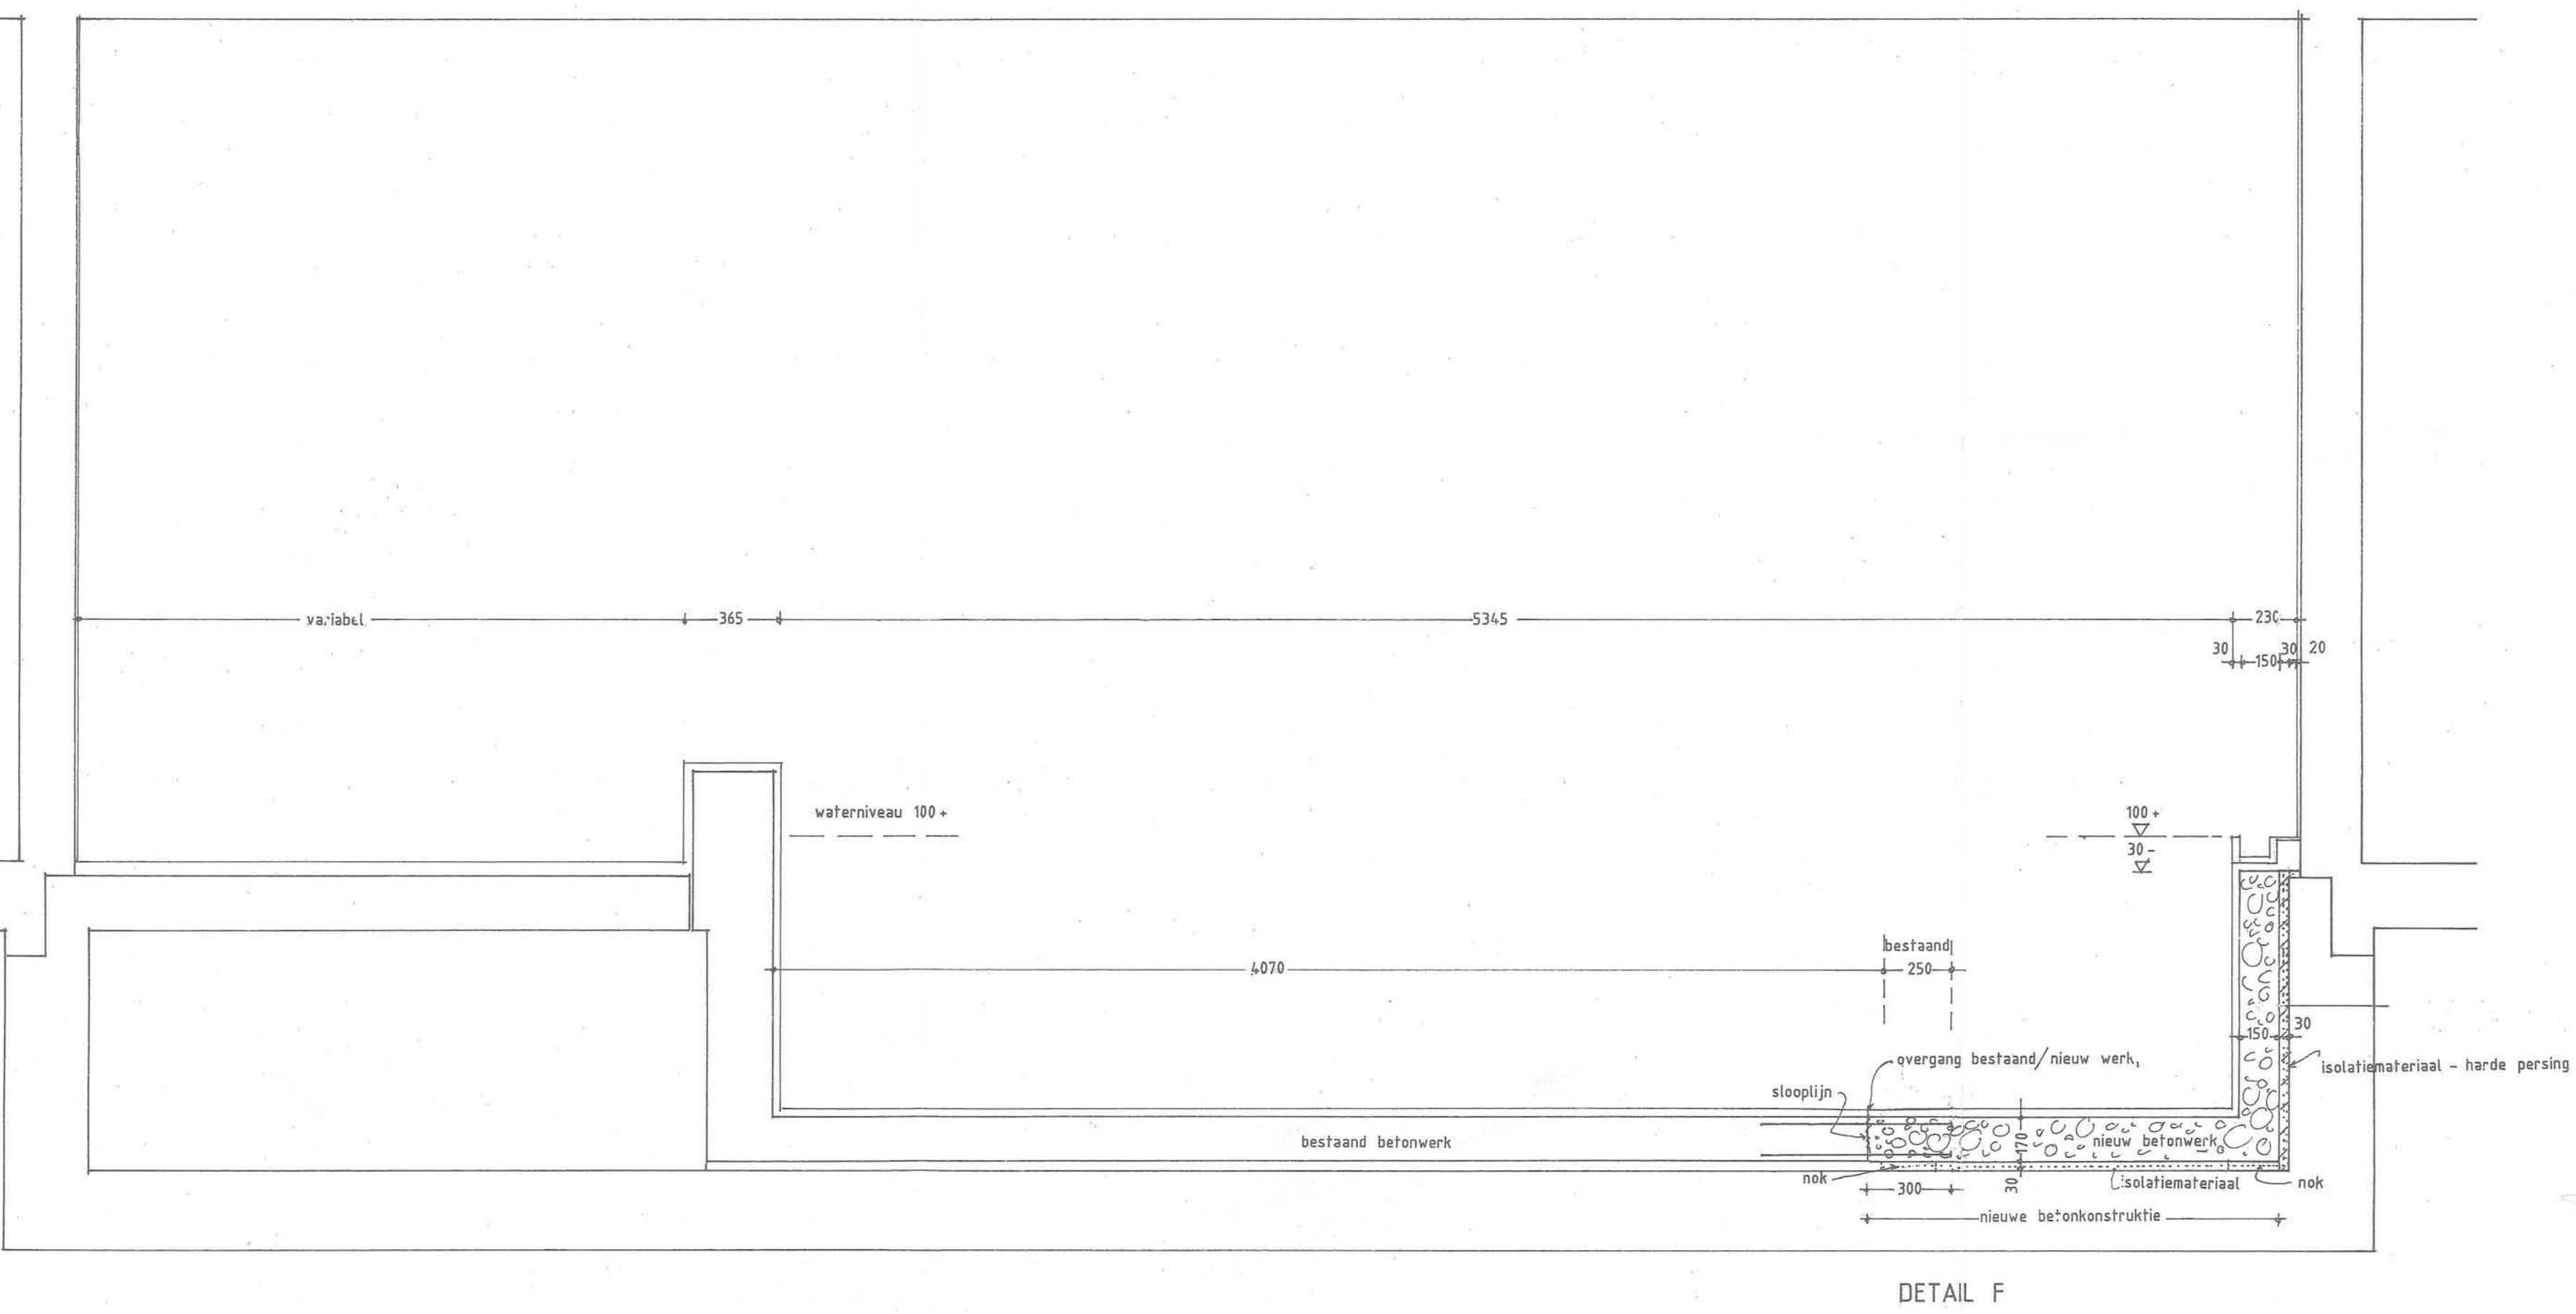

DOORSNEDE NA - NA

DOORSNEDE NB - NB

03-196

maten in het werk controleren

aangevuld 11 augustus 2003