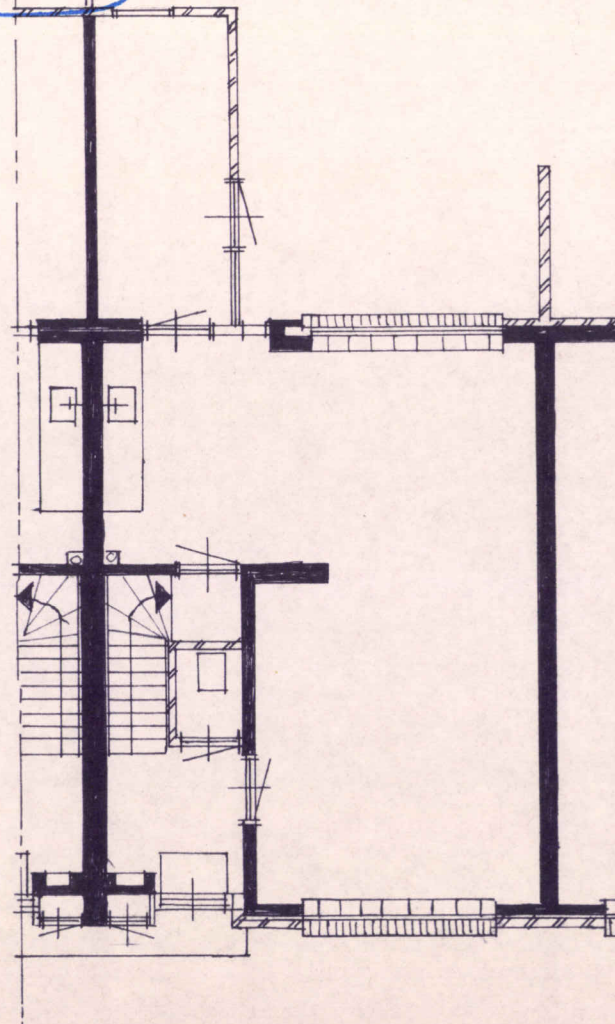

INGEKOMEN 8 JULI 1980

Nieuwe Situatie