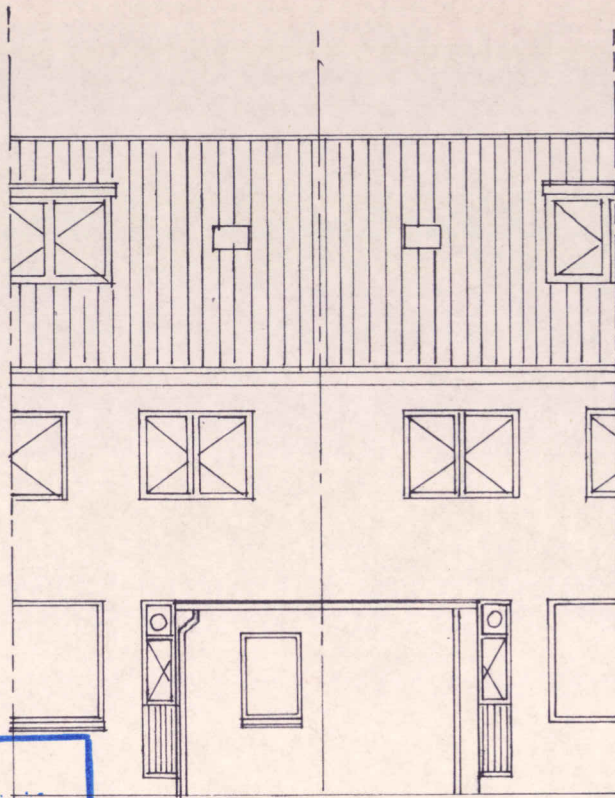

Abben ven 45

Behoort bij besluit van  
de Raad  
B. en W. van Heemskerk  
dd. 17 jul. 1980 no. 96  
Mij bekend.  
De Secretaris van Heemskerk,

Nieuw te plaatsen vast vensterraam  
in kopwand van de bij schuur  
zie bijgaande schets