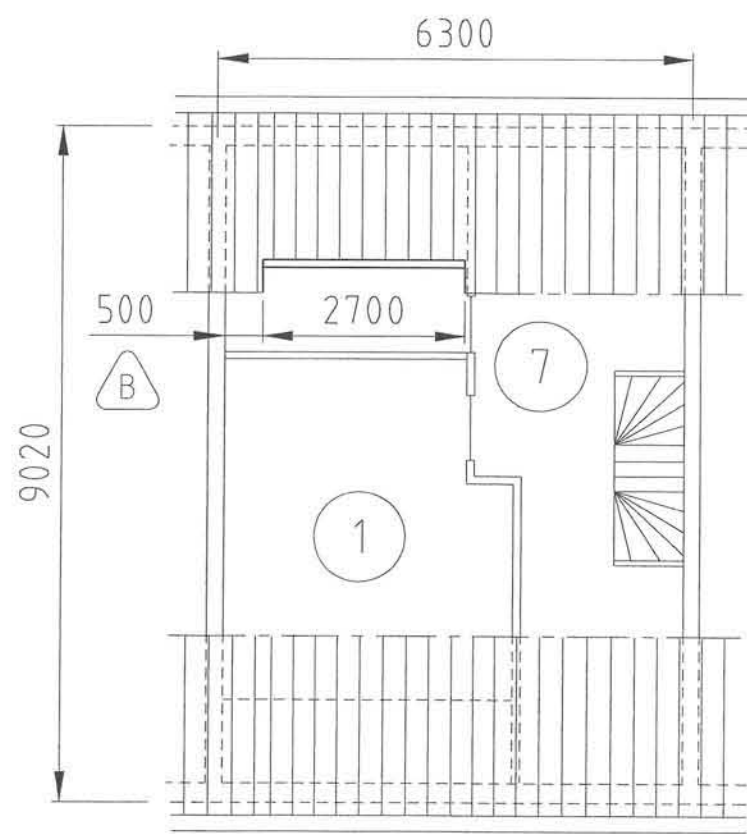

DOORSNEDE  
NIEUWE SITUATIE

ACHTERGEVEL  
NIEUWE SITUATIE

ZOLDER-VERDIEPING  
NIEUWE SITUATIE

ruimtebenaming  
vlgs bouwbesluit

- ① Verbljfsruimte
- ② Toiletruimte
- ③ Badruimte
- ④ Bergingsruimte
- ⑤ Buitenruimte
- ⑥ Meterruimte
- ⑦ Verkeersruimte
- Onbenaemde ruimte

opdrachtgever Fam. Nouris

getekend D'visie BV (D0105)

project 520235

datum November 2002

bouwplaats HEEMSKERK

gewijzigd B

schaal 1 : 100

BLAD 2 VAN 3