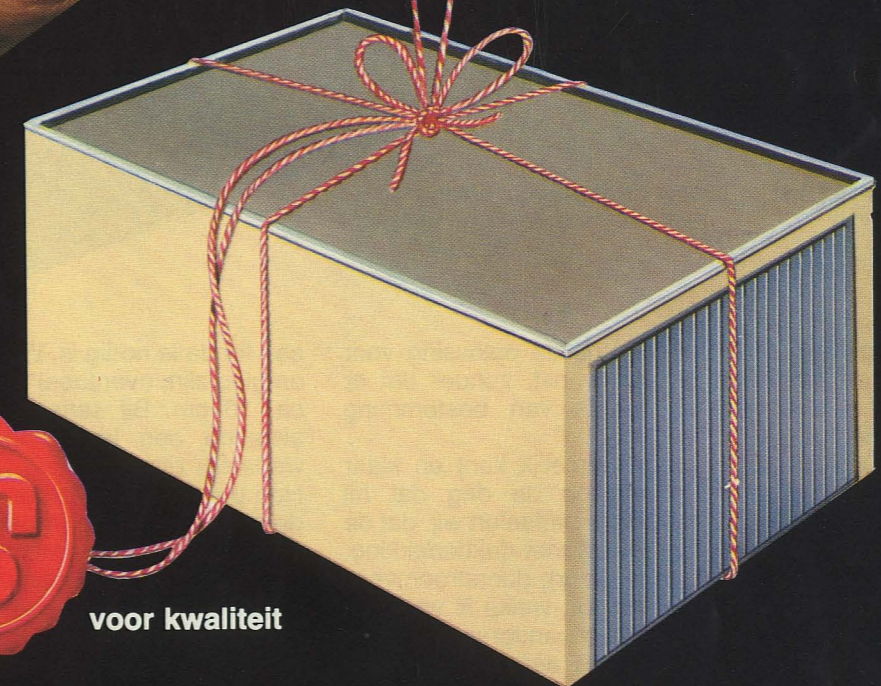

MAVO-BOUW B.V. ook voor:

- bergingen.
- tuinhuisjes.
- toiletgebouwen.
- kleedgebouwen.
- schafruimtes.
- douchegebouwen.
- kantoorgebouwen.
- recreatie-woningen.
- weekendhuizen.
- opslagruimten.
- woning-renovatie-elementen.
- kiosken.
- gasreducerstations.
- transformatorbehuizing.
- meet- en regelruimten.
- machinekamers.
- vuurwerkkluisen.
- berging brandbare vloeistoffen.
- etc., etc.

postadres:
MAVO BOUW BV
Postbus 1
7383 ZG VOORST

kantooradres:
IJsselstraat 13
7399 RC EMPE
tel.: 05758 - 1468*

Wanneer u wijst op het probleem van een goed onderkomen voor uw auto, dan geven wij u de meest voor de hand liggende oplossing: een kant en klare garage, binnen enkele uren gebruiksklaar gesteld en blijvend verplaatsbaar.