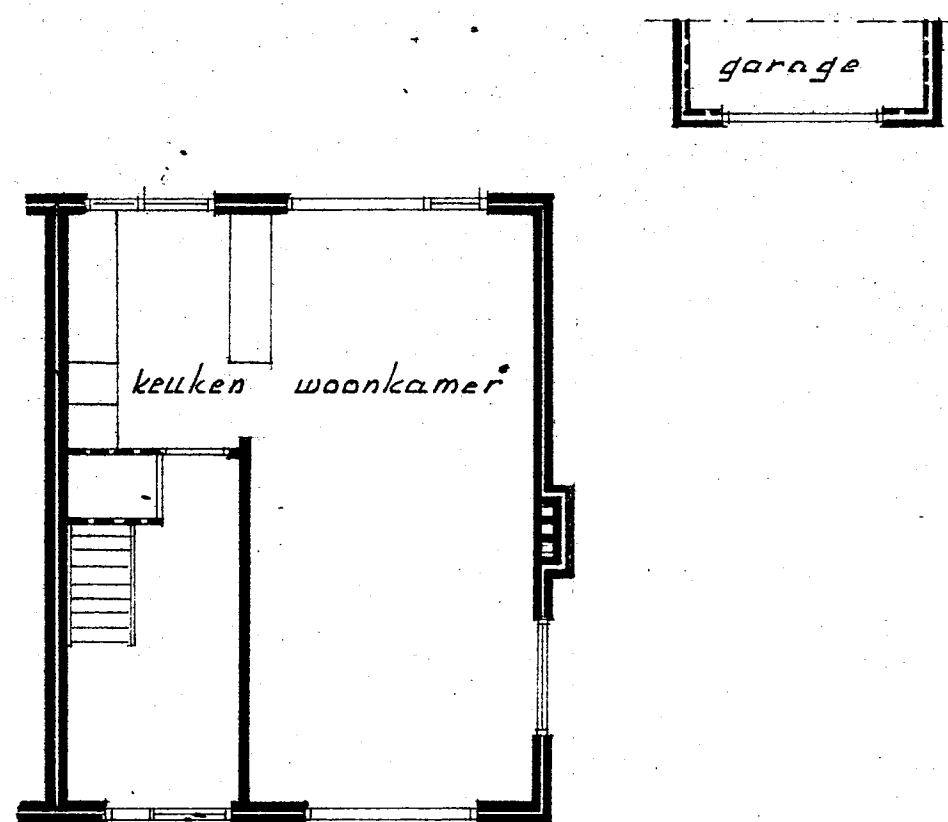

Voorgevel

Achtergevel

L. zijgevel

Plattegrond

kaart situatie ged. compl. Kerkbeek schaal 1:1000

Behoort bij besluit van
Raad van Heemskerk
B. en W.
dd. 21 SEP. 1976 no. 177
Mij bekend.
De Secretaris van Heemskerk,

Bestaande Situatie
Woonhuis van de Hr. J.W. Paap
A.W. Grootestraat 2 te Heemskerk
Schaal 1:100 d.d. 8-2-76. Gel. J.W.P.

INGEKOMEN 6 SEP. 1976