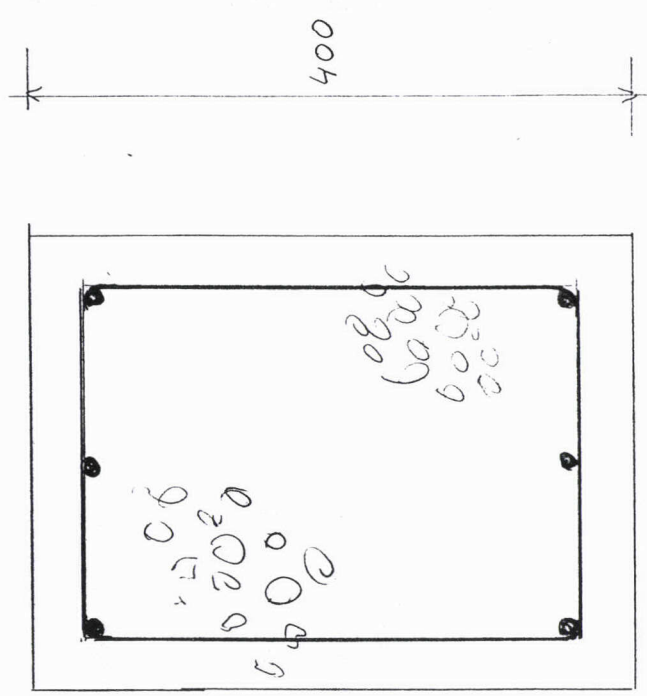

Woonhuis Fam C. Bruin  
 Alletta Jacobstraat 103  
 Heemskerk

wapening

bengels  $\phi$  8 - 250 mm  
 onder en boven wapening  
 3  $\phi$  12 mm

+ 5 stuks stalen buispalen  $\phi$  168cm