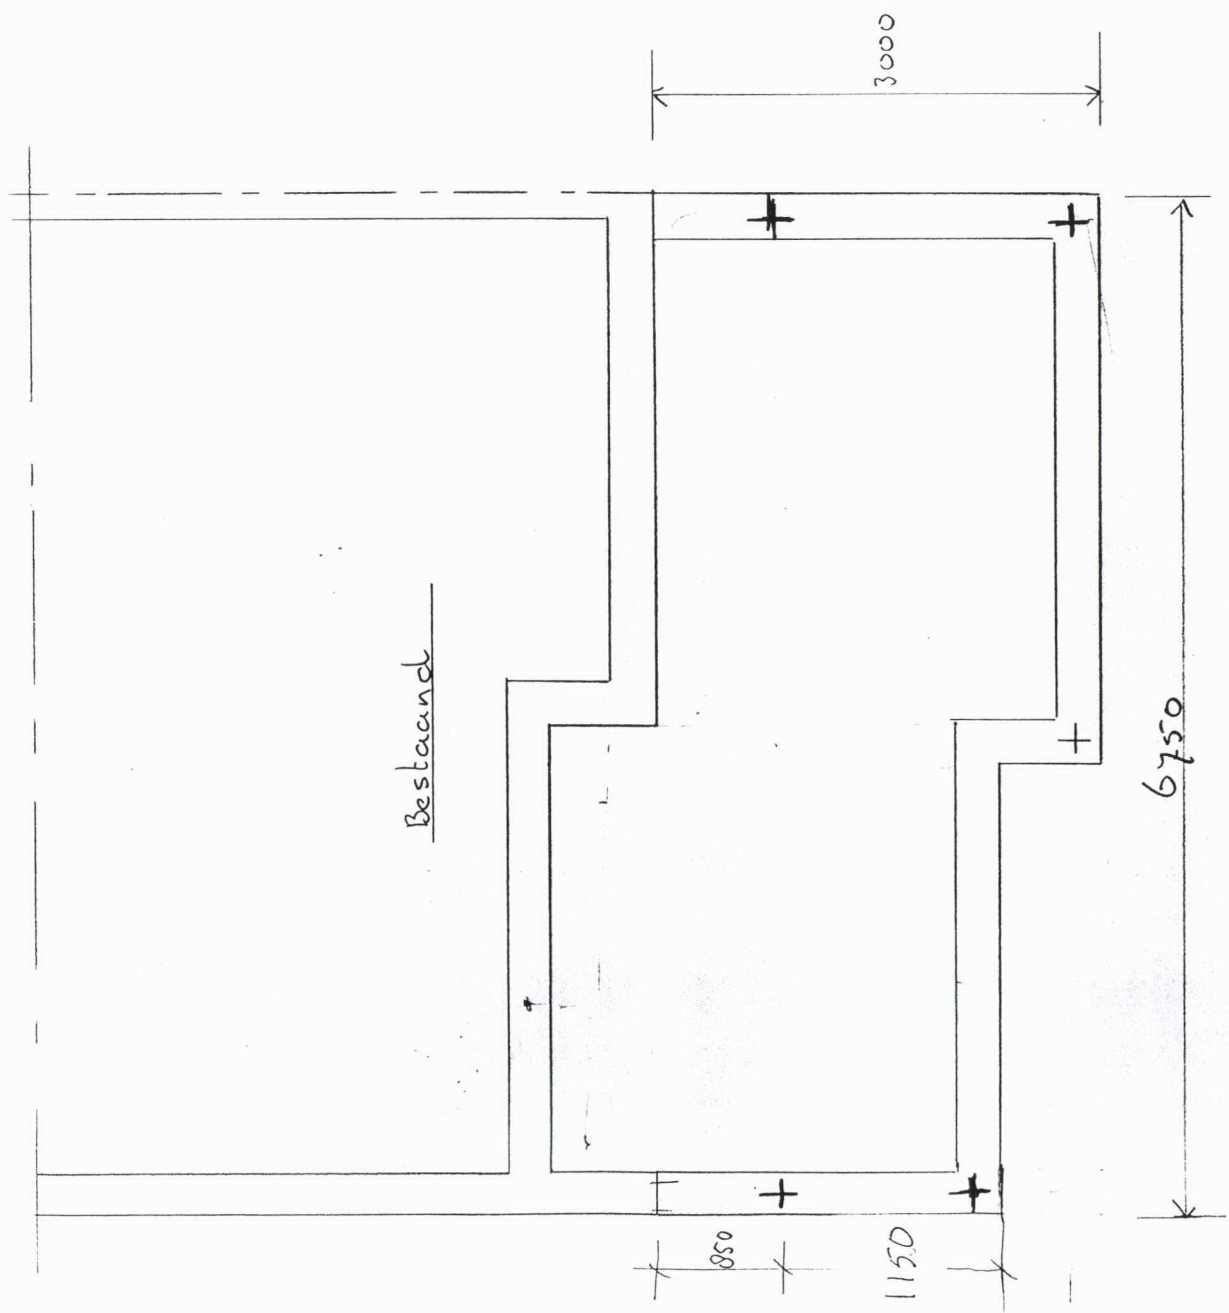

Woonhuis Fam C. Bruin  
 Alletta Jacobstraat 103  
 Heemskerk

wapening

bengels  $\phi$  8 - 250 mm  
 onder en boven wapening  
 3  $\phi$  12 mm

+ 5 stuks stalen buispalen  $\phi$  168cm