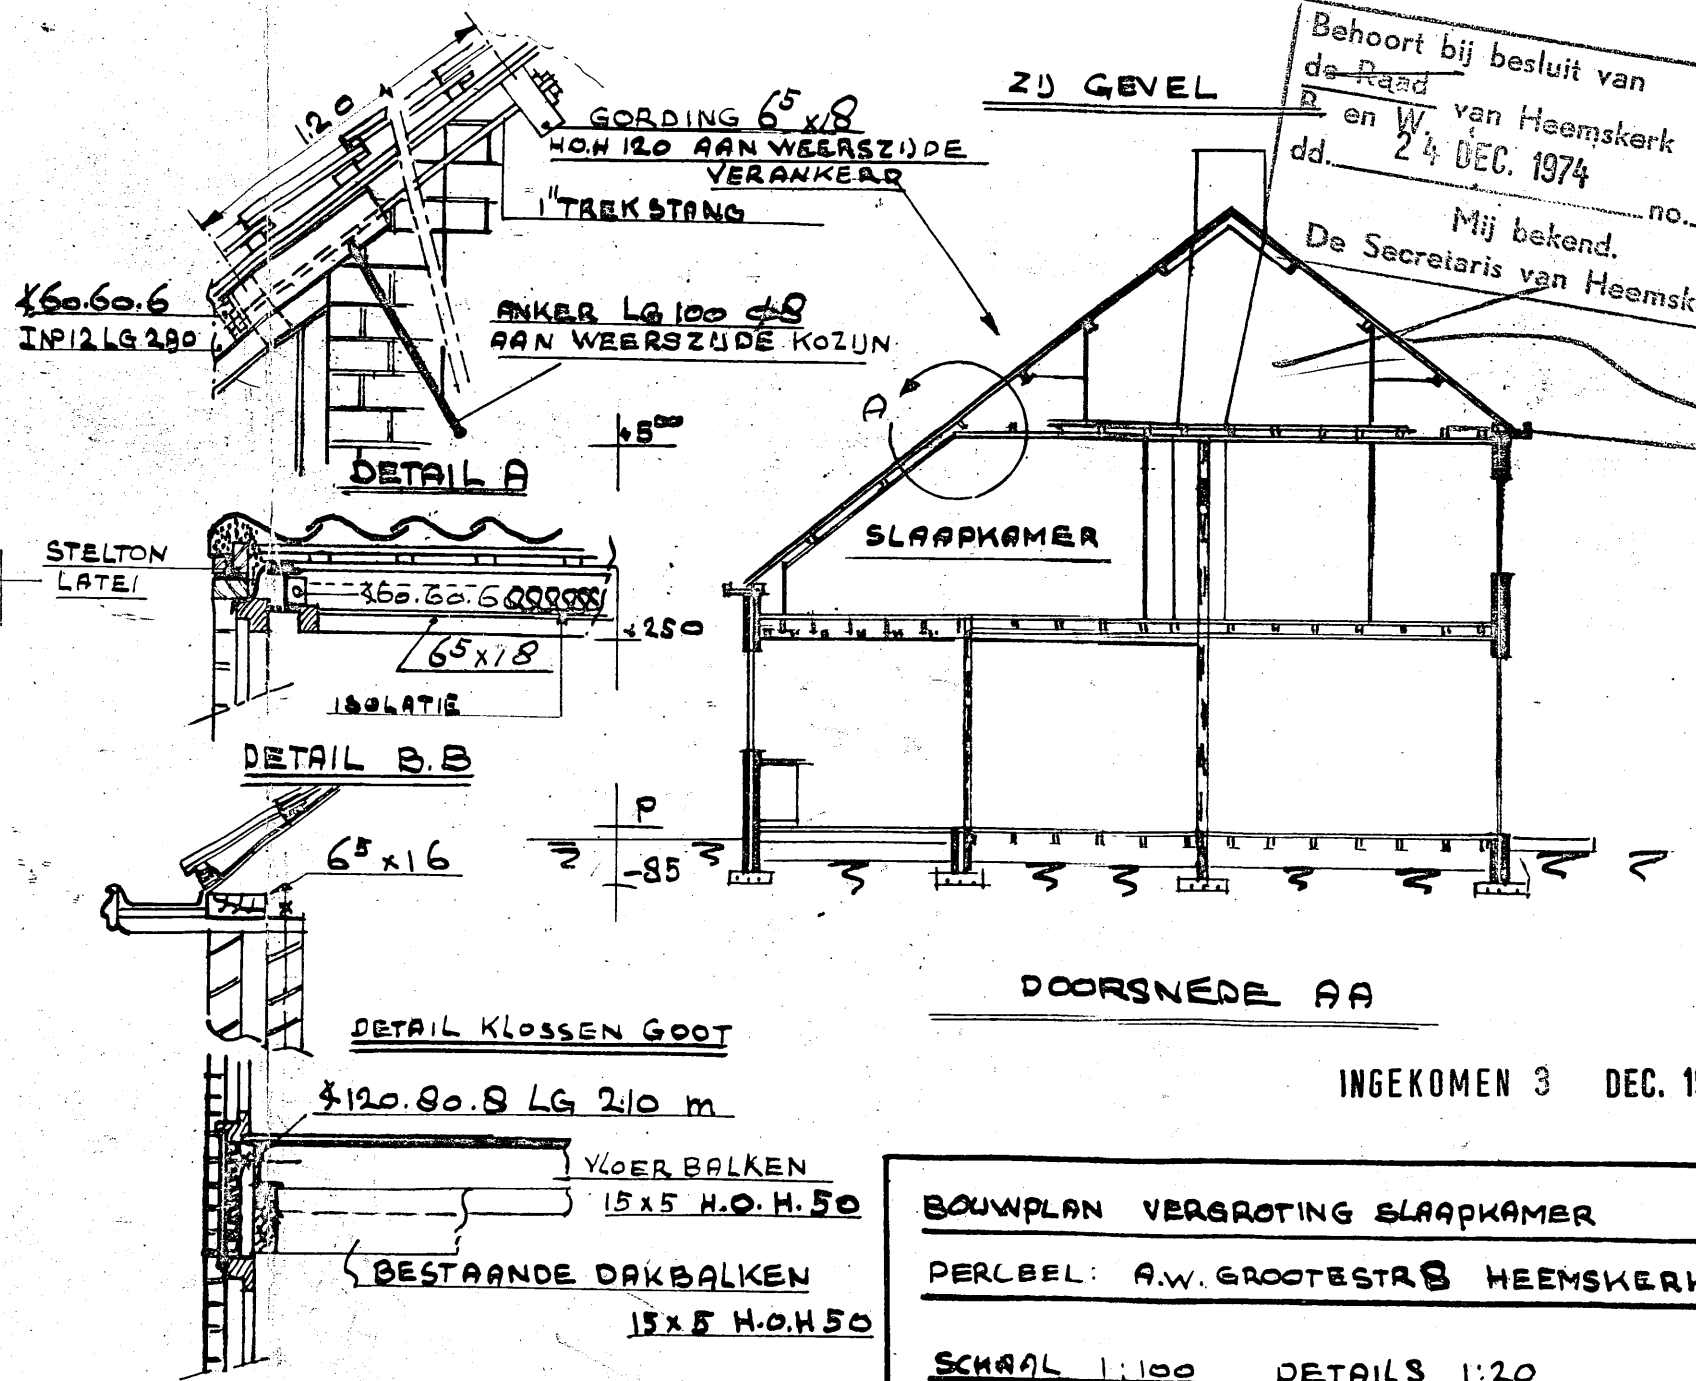

ACHTER GEVEL

ZIJ GEVEL

BOUWPLAN VERGROTING SLAAPKAMER
PERCEEL: A.W. GROOTESTRAAT HEEMSKERK
SCHAAL 1:100 DETAILS 1:20