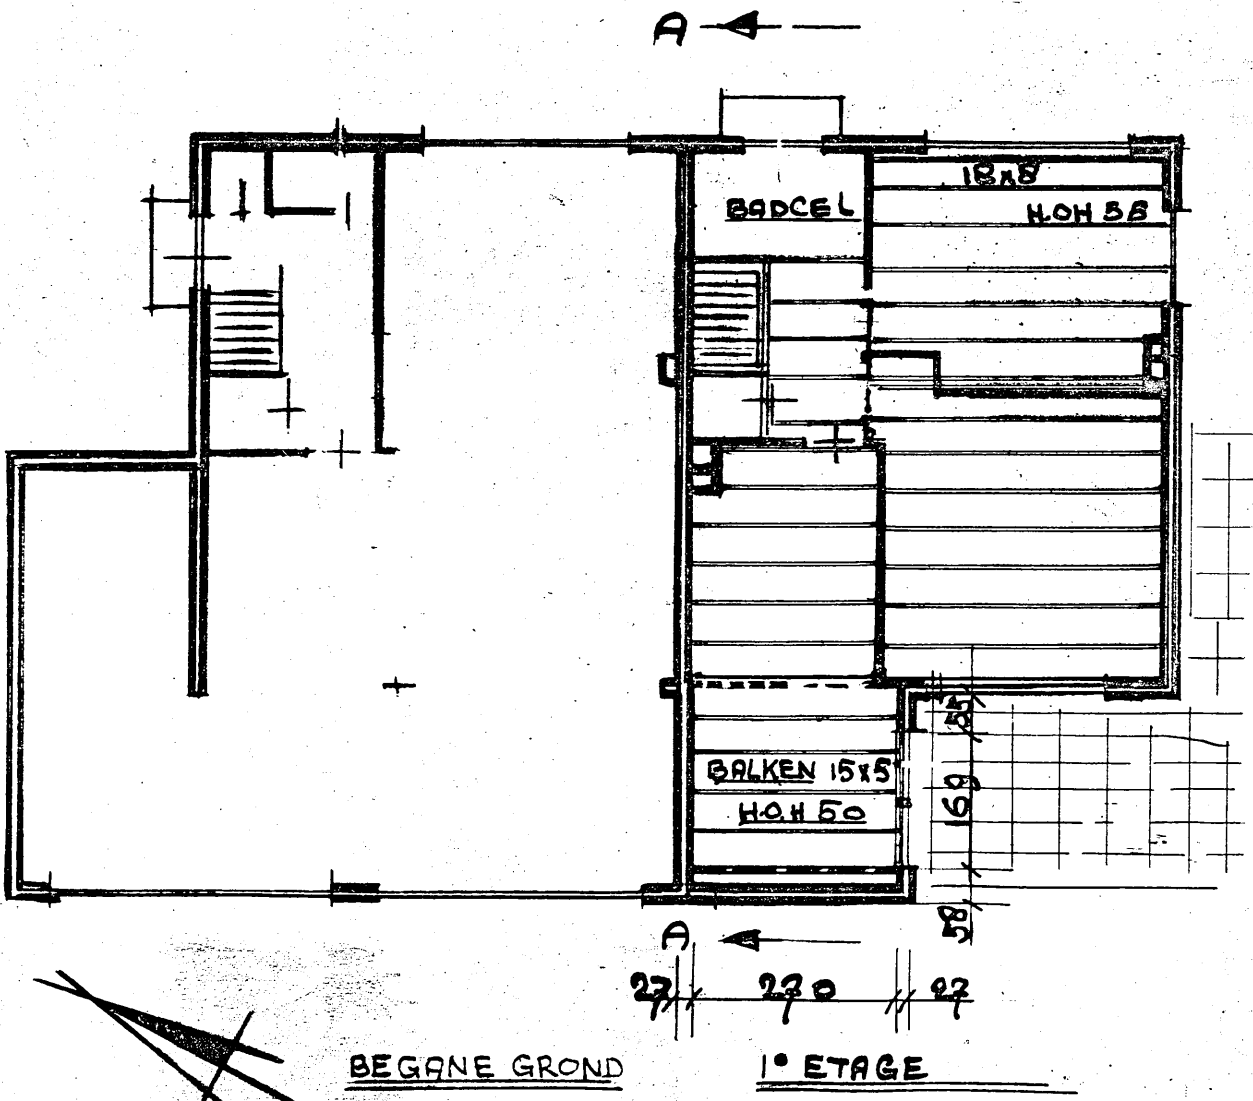

ACHTER GEVEL

ZIJ GEVEL

BOUWPLAN VERGROTING SLAAPKAMER
PERCEEL: A.W. GROOTESTRAAT HEEMSKERK
SCHAAL 1:100 DETAILS 1:20