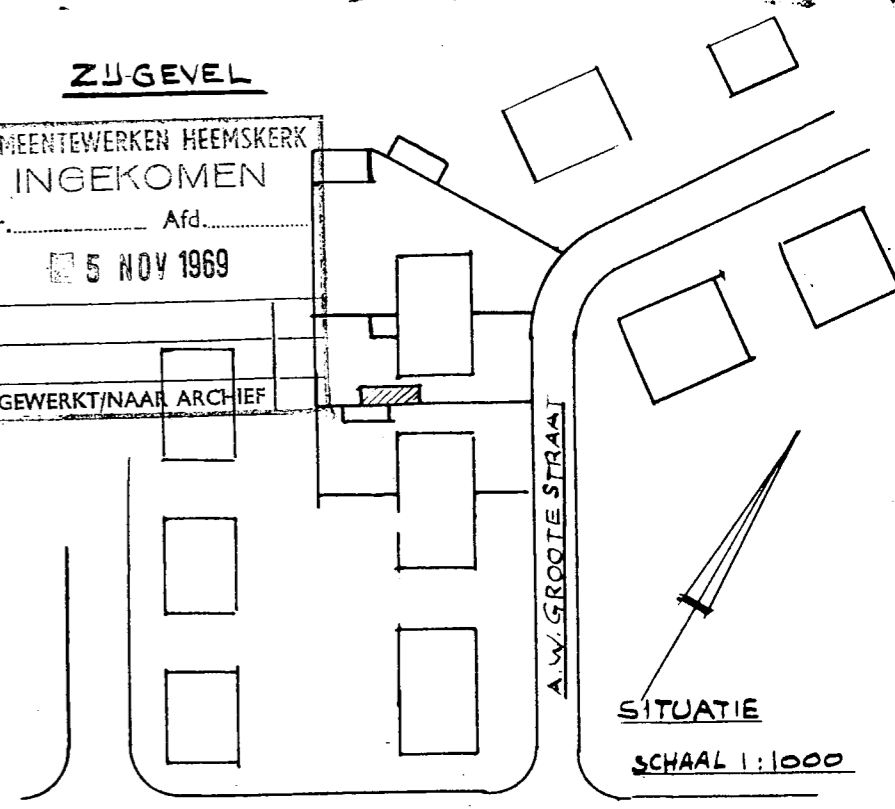

SITUATIE  
SCHAAL 1:1000

BEGAME GROND

BOUWPLAN WIZIGING GARAGE  
PERCEEL A.W. GROOTE STR. 8  
SCHAAL 1:100 HEEMSKERK